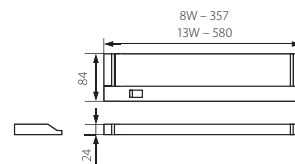

130°

Nábytkové zářivkové svítidlo
Nábytkové žiarivkové svetidlo
Bútorvilágító

PAX

PAX TL2016B-8W-SR

PAX TL2016B-13W-SR

Kanlux

PAX TL2016B-8W-SR	5905339042811	8	vidlice 175cm, 2 x 0,75mm ² / vidlica 175cm, 2 x 0,75mm ² / dugó 175cm, 2 x 0,75mm ²
PAX TL2016B-13W-SR	5905339042828	13	svorkovnice 3 x 2,5mm ² / svorkovnice 3 x 2,5mm ² / csatlakozó 3 x 2,5mm ²

CZ

stříbrný
těleso svítidla, difuzor: plast / základna: kov

možnost nasměrování světla nahoru nebo dolů /
PAX TL2016B-8W-SR je ve II. třídě ochrany před
úrazem el. proudem, PAX TL2016B-13W-SR je v I.
třídě ochrany před úrazem el. proudem