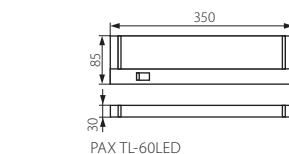

PAX LED

Nábytkové LED svítidlo
Nábytkové LED svetidlo
LED bútorvilágító

PAX TL-60LED

PAX TL-90LED

Kanlux

PAX TL-60LED	5905339221919	4	320
PAX TL-90LED	5905339221902	5,5	480