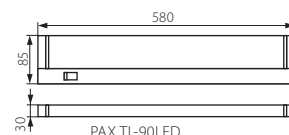

PAX LED

Nábytkové LED svítidlo
Nábytkové LED svetidlo
LED bútorvilágító

PAX TL-60LED

PAX TL-90LED

Kanlux

PAX TL-60LED	5905339221919	4	320
PAX TL-90LED	5905339221902	5,5	480