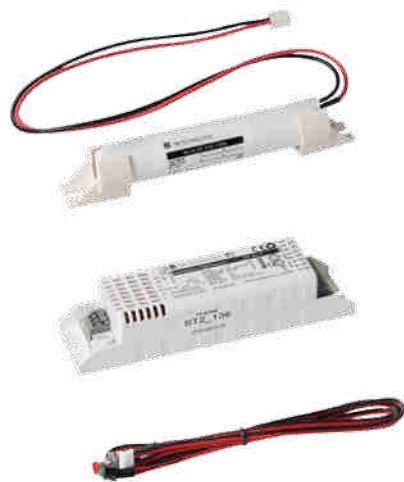

IP20 VIP PRO

VIP PRO 180i

VIP 136 ST 2
VIP 158 ST 2

VIP PRO 180i

VIP 136 ST 2

VIP 158 ST 2

Kanlux

VIP 136 ST 2	27400	4-36	1
VIP 158 ST 2	27401	4-58	1
VIP PRO 180i	27402	4-80	1

CZ

biela
plast (PC)

spolpracuje s predradnikmi VVG / parametry akumulátorů 1,5Ah; 2,5Ah / vybaven diodou LED signalizující správnost zapojení akumulátorů a proces jejich nabíjení / doba svícení 1h / doba plného nabití akumulátoru je 24h

SK

biela
plast (PC)

spolpracuje s predradnikmi VVG / parametre akumulátorov 1,5 Ah; 2,5Ah / vybavený diódou LED ktorá signalizuje správnosť zapojenia akumulátorov a proces ich nabíjania / doba svietenia 1h / doba plného nabitia akumulátora je 24h