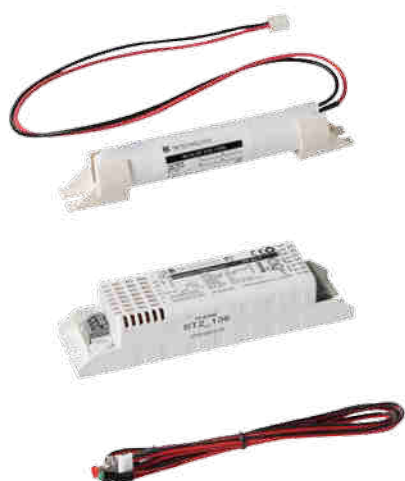

IP20 VIP PRO

VIP PRO 180i

VIP 136 ST 2
VIP 158 ST 2

VIP PRO 180i

VIP 136 ST 2

VIP 158 ST 2

Kanlux

VIP 136 ST 2	27400	4-36	1
VIP 158 ST 2	27401	4-58	1
VIP PRO 180i	27402	4-80	1

CZ

biela
plast (PC)

spolpracuje s predradnikmi VVG / parametry akumulátorů 1,5Ah; 2,5Ah / vybaven diodou LED signalizující správnost zapojení akumulátorů a proces jejich nabíjení / doba svícení 1h / doba plného nabití akumulátoru je 24h

SK

biela
plast (PC)

spolpracuje s predradnikmi VVG / parametre akumulátorov 1,5 Ah; 2,5Ah / vybavený diódou LED ktorá signalizuje správnosť zapojenia akumulátorov a proces ich nabíjania / doba svietenia 1h / doba plného nabitia akumulátora je 24h