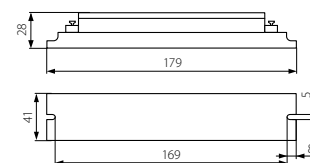

IP20 VIP PRO

VIP PRO 180i

VIP 136 ST 2
VIP 158 ST 2

VIP PRO 180i

VIP 136 ST 2

VIP 158 ST 2

Kanlux

VIP 136 ST 2	27400	4-36	1
VIP 158 ST 2	27401	4-58	1
VIP PRO 180i	27402	4-80	1

CZ

biela
plast (PC)

spolpracuje s predradnikmi VVG / parametry akumulátorů 1,5Ah; 2,5Ah / vybaven diodou LED signalizující správnost zapojení akumulátorů a proces jejich nabíjení / doba svícení 1h / doba plného nabití akumulátoru je 24h

SK

biela
plast (PC)

spolpracuje s predradnikmi VVG / parametre akumulátorov 1,5 Ah; 2,5Ah / vybavený diódou LED ktorá signalizuje správnosť zapojenia akumulátorov a proces ich nabíjania / doba svietenia 1h / doba plného nabitia akumulátora je 24h