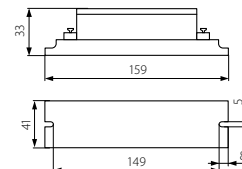

IP20 VIP PRO

VIP PRO 180i

VIP 136 ST 2
VIP 158 ST 2

VIP PRO 180i

VIP 136 ST 2

VIP 158 ST 2

Kanlux

VIP 136 ST 2	27400	4-36	1
VIP 158 ST 2	27401	4-58	1
VIP PRO 180i	27402	4-80	1

CZ

biela
plast (PC)

spolpracuje s predradnikmi VVG / parametry akumulátorů 1,5Ah; 2,5Ah / vybaven diodou LED signalizující správnost zapojení akumulátorů a proces jejich nabíjení / doba svícení 1h / doba plného nabití akumulátoru je 24h

SK

biela
plast (PC)

spolpracuje s predradnikmi VVG / parametre akumulátorov 1,5 Ah; 2,5Ah / vybavený diódou LED ktorá signalizuje správnosť zapojenia akumulátorov a proces ich nabíjania / doba svietenia 1h / doba plného nabitia akumulátora je 24h