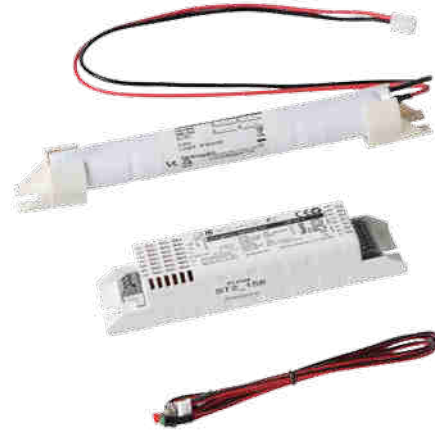

IP20 VIP PRO

VIP PRO 180i

VIP 136 ST 2
VIP 158 ST 2

VIP PRO 180i

VIP 136 ST 2

VIP 158 ST 2

Kanlux

VIP 136 ST 2	27400	4-36	1
VIP 158 ST 2	27401	4-58	1
VIP PRO 180i	27402	4-80	1

CZ

biela
plast (PC)

spolupracuje s predradníkmi VVG / parametry akumulátorů 1,5Ah; 2,5Ah / vybaven diodou LED signalizující správnost zapojení akumulátorů a proces jejich nabíjení / doba svícení 1h / doba plného nabití akumulátoru je 24h

SK

biela
plast (PC)

spolupracuje s predradníkmi VVG / parametre akumulátorov 1,5 Ah; 2,5Ah / vybavený diódou LED ktorá signalizuje správnosť zapojenia akumulátorov a proces ich nabíjania / doba svietenia 1h / doba plného nabitia akumulátora je 24h