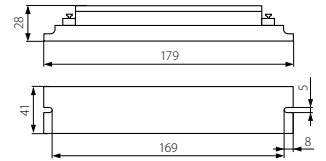

IP20 VIP PRO

VIP PRO 180i

VIP 136 ST 2
VIP 158 ST 2

VIP PRO 180i

VIP 136 ST 2

VIP 158 ST 2

Kanlux

VIP 136 ST 2	27400	4-36	1
VIP 158 ST 2	27401	4-58	1
VIP PRO 180i	27402	4-80	1

CZ

biela
plast (PC)

spolupracuje s predradníkmi VVG / parametry akumulátorů 1,5Ah; 2,5Ah / vybaven diodou LED signalizující správnost zapojení akumulátorů a proces jejich nabíjení / doba svícení 1h / doba plného nabití akumulátoru je 24h

SK

biela
plast (PC)

spolupracuje s predradníkmi VVG / parametre akumulátorov 1,5 Ah; 2,5Ah / vybavený diódou LED ktorá signalizuje správnosť zapojenia akumulátorov a proces ich nabíjania / doba svietenia 1h / doba plného nabitia akumulátora je 24h