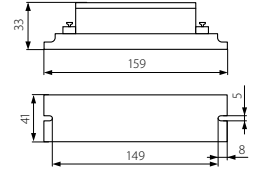

IP20 VIP PRO

VIP PRO 180i

VIP 136 ST 2
VIP 158 ST 2

VIP PRO 180i

VIP 136 ST 2

VIP 158 ST 2

Kanlux

VIP 136 ST 2	27400	4-36	1
VIP 158 ST 2	27401	4-58	1
VIP PRO 180i	27402	4-80	1

CZ

biela
plast (PC)

spolupracuje s predradníkmi VVG / parametry akumulátorů 1,5Ah; 2,5Ah / vybaven diodou LED signalizující správnost zapojení akumulátorů a proces jejich nabíjení / doba svícení 1h / doba plného nabití akumulátoru je 24h

SK

biela
plast (PC)

spolupracuje s predradníkmi VVG / parametre akumulátorov 1,5 Ah; 2,5Ah / vybavený diódou LED ktorá signalizuje správnosť zapojenia akumulátorov a proces ich nabíjania / doba svietenia 1h / doba plného nabitia akumulátora je 24h