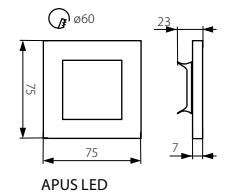

Dekorativní svítidlo LED
Dekoratívne svietidlo LED

APUS / TERRA / LIRIA

Kanlux

Model	Code	Color	Height [mm]	Material
APUS LED WW	23106	3000	13	kartáčovaný hliník / kartáčovaný hliník
APUS LED CW	23107	6500	15	kartáčovaný hliník / kartáčovaný hliník
APUS LED W-WW	26840	3000	13	bílá / biela
APUS LED W-CW	26841	6500	15	bílá / biela
TERRA LED WW	23102	3000	13	kartáčovaný hliník / kartáčovaný hliník
TERRA LED CW	23104	6500	15	kartáčovaný hliník / kartáčovaný hliník
TERRA LED W-WW	26842	3000	13	bílá / biela
TERRA LED W-CW	26843	6500	15	bílá / biela
LIRIA LED WW	23114	3000	13	kartáčovaný hliník / kartáčovaný hliník
LIRIA LED CW	23115	6500	15	kartáčovaný hliník / kartáčovaný hliník
LIRIA LED W-WW	26844	3000	13	bílá / biela
LIRIA LED W-CW	26845	6500	15	bílá / biela

CZ

těleso svítidla: leštěná nerezova ocel

vhodné pro montáž na normálně hořlavé povrchy

SK

teleso svietidla: leštená nerezova ocel

vhodné pre montáž na normálne horľavé povrchy