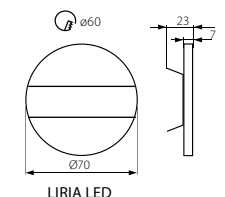

LIRIA LED

TERRA LED

TERRA LED W

LIRIA LED

LIRIA LED W

Kanlux

Model	Code	Color	Height [mm]	Material
APUS LED WW	23106	3000	13	kartáčovaný hliník / kartáčovaný hliník
APUS LED CW	23107	6500	15	kartáčovaný hliník / kartáčovaný hliník
APUS LED W-WW	26840	3000	13	bílá / biela
APUS LED W-CW	26841	6500	15	bílá / biela
TERRA LED WW	23102	3000	13	kartáčovaný hliník / kartáčovaný hliník
TERRA LED CW	23104	6500	15	kartáčovaný hliník / kartáčovaný hliník
TERRA LED W-WW	26842	3000	13	bílá / biela
TERRA LED W-CW	26843	6500	15	bílá / biela
LIRIA LED WW	23114	3000	13	kartáčovaný hliník / kartáčovaný hliník
LIRIA LED CW	23115	6500	15	kartáčovaný hliník / kartáčovaný hliník
LIRIA LED W-WW	26844	3000	13	bílá / biela
LIRIA LED W-CW	26845	6500	15	bílá / biela