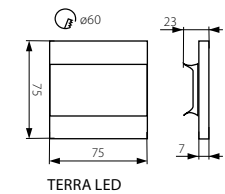

Dekorativní svítidlo LED
Dekoratívne svietidlo LED

APUS / TERRA / LIRIA

APUS LED

Kanlux

Model	Code	Color	Height [mm]	Material
APUS LED WW	23106	3000	13	kartáčovaný hliník / kartáčovaný hliník
APUS LED CW	23107	6500	15	kartáčovaný hliník / kartáčovaný hliník
APUS LED W-WW	26840	3000	13	bílá / biela
APUS LED W-CW	26841	6500	15	bílá / biela
TERRA LED WW	23102	3000	13	kartáčovaný hliník / kartáčovaný hliník
TERRA LED CW	23104	6500	15	kartáčovaný hliník / kartáčovaný hliník
TERRA LED W-WW	26842	3000	13	bílá / biela
TERRA LED W-CW	26843	6500	15	bílá / biela
LIRIA LED WW	23114	3000	13	kartáčovaný hliník / kartáčovaný hliník
LIRIA LED CW	23115	6500	15	kartáčovaný hliník / kartáčovaný hliník
LIRIA LED W-WW	26844	3000	13	bílá / biela
LIRIA LED W-CW	26845	6500	15	bílá / biela

CZ

těleso svítidla: leštěná nerezova ocel

vhodné pro montáž na normálně hořlavé povrchy

SK

teleso svietidla: leštená nerezova ocel

vhodné pre montáž na normálne horľavé povrchy