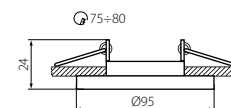

Ozdobný prsten-komponent svítidla
Ozdobný prsteň-komponent svietidla

MR-16

JDR

Gx5,3

GU10

MORTA CT

MORTA CT DTO50-SR

MORTA CT DTL50-B