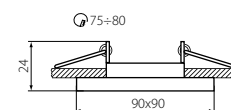

MORTA CT DTO50

MORTA CT DTO50-B

MORTA CT DTL50-SR

MORTA CT DTL50

Kanlux

MORTA CT-DTO50-SR	26716	stříbrná / stříborná
MORTA CT-DTO50-B	26717	černá / čierna
MORTA CT-DTL50-SR	26718	stříbrná / stříborná
MORTA CT-DTL50-B	26719	černá / čierna