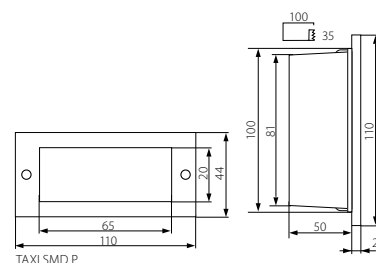

TAXI SMD L

TAXI SMD P