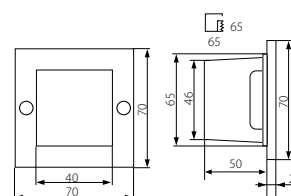

Vestavné svítidlo LED
Vstavané svietidlo LED

LED SMD

TAXI LED

IP54

TAXI SMD L

220-240V~
50/60Hz

0,6

10

20000

22 cm

3x 0,75mm²

EAC

CE

Kanlux

A++ A+ A

LED

LED

LED

Kanlux

Tc [K] $\leq 6x$ MacAdam

TAXI SMD L C/M-NW	26461	4000
TAXI SMD L C/M-WW	26460	3000
TAXI SMD P C/M-NW	26463	4000

CZ

matný chrom
těleso svítidla: kovový odlitek / difúzor: sklo / přední panel: nerez

SK

matný chróm
teleso svietidla: kovový odliatok / difúzor: sklo / predný panel: nerez