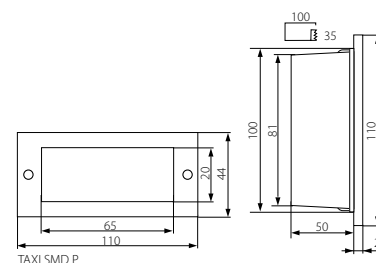

TAXI SMD L

TAXI SMD P