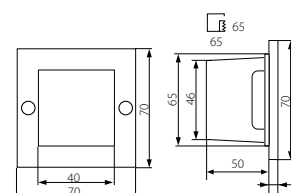

Vestavné svítidlo LED
Vstavané svietidlo LED

LED SMD

TAXI LED

IP54

LED
technology

TAXI SMD L

Kanlux

TCIKI
Europe
≤ 6x MacAdam

TAXI SMD L C/M-NW	26461	4000
TAXI SMD L C/M-WW	26460	3000
TAXI SMD P C/M-NW	26463	4000
TAXI SMD P C/M-WW	26462	3000

220-240V~
50/60Hz

(W)
0,6

(lm)
10

(h)
20000

3x 0,75mm²
22 cm

EAC

CE

CZ

matný chrom
těleso svítidla: kovový odlitek / difúzor: sklo / přední
panel: nerez

SK

matný chróm
teleso svietidla: kovový odlitek / difúzor: sklo /
predný panel: nerez