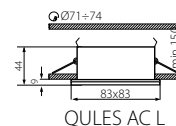

QULES AC L - W

Kanlux

QULES AC L-W	26300	bílá / biela
QULES AC L-C/M	26301	matný chrom / matný chróm
QULES AC L-C	26302	chrom / chróm
QULES AC O-W	26303	bílá / biela
QULES AC O-C/M	26304	matný chrom / matný chróm
QULES AC O-C	26305	chrom / chróm