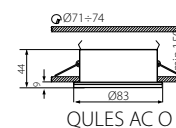

QULES AC L - W

Kanlux

QULES AC L-W	26300	bílá / biela
QULES AC L-C/M	26301	matný chrom / matný chróm
QULES AC L-C	26302	chrom / chróm
QULES AC O-W	26303	bílá / biela
QULES AC O-C/M	26304	matný chrom / matný chróm
QULES AC O-C	26305	chrom / chróm