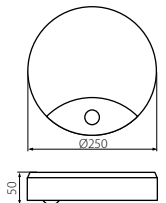

120
[°]

≥10000

15 000
[h]

-20 ÷ 35
[°C]

2 x 0,5-1,5
[mm]

4000
[lm]

ERC

CE