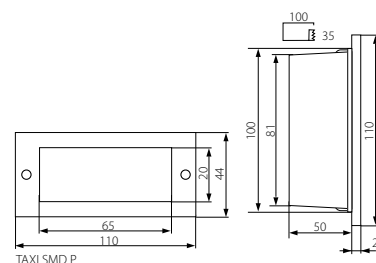

TAXI SMD L

TAXI SMD P