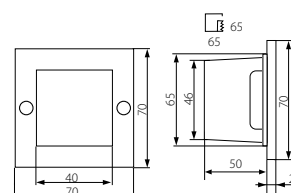

Vestavné svítidlo LED
Vstavané svietidlo LED

LED SMD

TAXI LED

IP54

Kanlux

Tc [K] $\leq 6x$ MacAdam

TAXI SMD L C/M-NW	26461	4000
TAXI SMD L C/M-WW	26460	3000
TAXI SMD P C/M-NW	26463	4000
TAXI SMD P C/M-WW	26462	3000

220-240V~
50/60Hz

(W)
0,6

(lm)
10

(h)
20000

3x 0,75mm²
22 cm

EAC

CE

CZ

matný chrom
těleso svítidla: kovový odlitek / difúzor: sklo / přední panel: nerez

SK

matný chróm
teleso svietidla: kovový odliatok / difúzor: sklo / predný panel: nerez