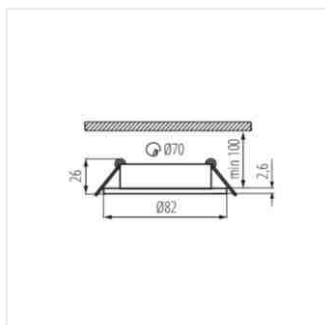

- Materiál: hliníková slitina / Materiál: hliníková zliatina

DALLA

Vestavné bodové svítidlo
Vstavané bodové svietidlo

DALLA CT-DT050-W

DALLA CT-DTL50-W

DALLA CT-DT050-B

DALLA CT-DTL50-B

DALLA CT-DT050