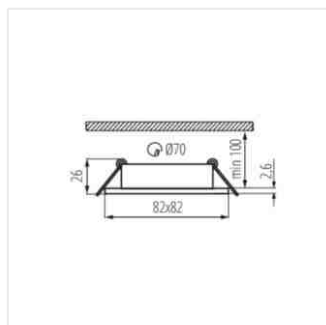

- Materiál: hliníková slitina / Materiál: hliníková zliatina

DALLA

Vestavné bodové svítidlo
Vstavané bodové svietidlo

DALLA CT-DT050-W

DALLA CT-DTL50-W

DALLA CT-DT050-B

DALLA CT-DTL50-B

DALLA CT-DT050