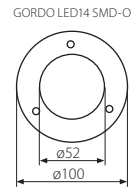

LED SMD

IP66

2000 kg
↓
20 [kN]

HARD
GLASS

GORDO LED

GORDO LED14 SMD-O

GORDO LED14 SMD-L

Nájezdové svítidlo LED SMD
Nájezdové svietidlo LED SMD
Járófelületbe süllyesztett LED lámpatest

CE

Kanlux

GORDO LED14 SMD-O	5905339220509
GORDO LED14 SMD-L	5905339220516

CZ

nerezová ocel
Těleso svítidla, čelní panel: nerezová ocel / ochranné sklo: tvrzené sklo

montážní krabička součástí balení

SK

nerezová ocel
Teleso svietidla, čelný panel: nerezová ocel / ochranné sklo: tvrdené sklo