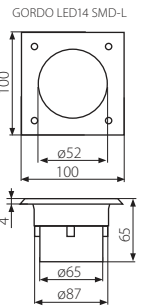

LED SMD

IP66

2000 kg
↓
20 [kN]

HARD
GLASS

GORDO LED

GORDO LED14 SMD-O

GORDO LED14 SMD-L

Nájezdové svítidlo LED SMD
Nájezdové svietidlo LED SMD
Járófelületbe süllyesztett LED lámpatest

CE

Kanlux

GORDO LED14 SMD-O	5905339220509
GORDO LED14 SMD-L	5905339220516

CZ

nerezová ocel
Těleso svítidla, čelní panel: nerezová ocel / ochranné sklo: tvrzené sklo

montážní krabička součástí balení

SK

nerezová ocel
Teleso svietidla, čelný panel: nerezová ocel / ochranné sklo: tvrdené sklo