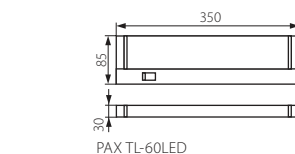

PAX LED

Nábytkové LED svítidlo
Nábytkové LED svetidlo
LED bútorvilágító

PAX TL-60LED

PAX TL-90LED

Kanlux

PAX TL-60LED	5905339221919	4	320
PAX TL-90LED	5905339221902	5,5	480