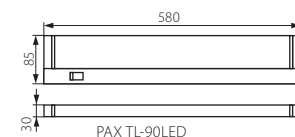

PAX LED

Nábytkové LED svítidlo
Nábytkové LED svetidlo
LED bútorvilágító

PAX TL-60LED

PAX TL-90LED

Kanlux

PAX TL-60LED	5905339221919	4	320
PAX TL-90LED	5905339221902	5,5	480