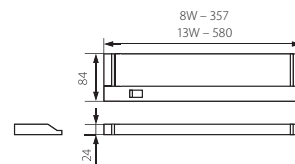

## PAX

PAX TL2016B-8W-SR

PAX TL2016B-13W-SR

**Kanlux**

PAX TL2016B-8W-SR	5905339042811	8	vidlice 175cm, 2 x 0,75mm <sup>2</sup> / vidlica 175cm, 2 x 0,75mm <sup>2</sup> / dugó 175cm, 2 x 0,75mm <sup>2</sup>
PAX TL2016B-13W-SR	5905339042828	13	svorkovnice 3 x 2,5mm <sup>2</sup> / svorkovnice 3 x 2,5mm <sup>2</sup> / csatlakozó 3 x 2,5mm <sup>2</sup>