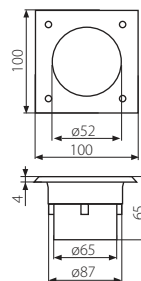

LED SMD

IP66

2000 kg

20 [kN]

GORDO LED

Nájezdové svítidlo LED SMD
Nájezdové svietidlo LED SMD
Járófelületbe süllyesztett LED lámpatest

GORDO LED14 SMD-O

GORDO LED14 SMD-L

GORDO LED14 SMD-O

GORDO LED14 SMD-L

220-240V~
50/60Hz

0,7

6500

20000

≥10000

3x1mm²
30 cm

IK
10

ERC

CE

Kanlux

GORDO LED14 SMD-O	5905339220509
GORDO LED14 SMD-L	5905339220516

CZ

nerezová ocel
Těleso svítidla, čelní panel: nerezová ocel / ochranné sklo: tvrzené sklo

montážní krabička součástí balení