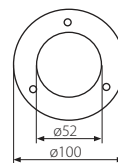

LED SMD

IP66

2000 kg

20 [kN]

GORDO LED

Nájezdové svítidlo LED SMD
Nájezdové svietidlo LED SMD
Járófelületbe süllyesztett LED lámpatest

GORDO LED14 SMD-O

GORDO LED14 SMD-L

GORDO LED14 SMD-O

GORDO LED14 SMD-L

220-240V~
50/60Hz

0,7

6500

20000

≥10000

3x1mm²
30 cm