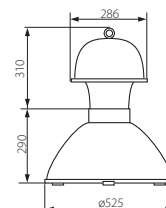

SK

šedý
difúzor, ochranné sklo: polykarbonát (PC) / telo
svietidla: hliníková zliatina

HU

szürke
búra: védőüveg: polikarbonát (PC) / működtető ház:
aluminium ötvözet

EURO MTH AL

EURO MTH AL

Kanlux

Model	Kanlux EAN	[W]	[A]
EURO MTH-250-21AL	07864	250	2,1
EURO MTH-400-21AL	07865	400	3,3