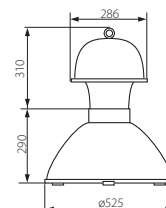

SK

šedý
difúzor, ochranné sklo: polykarbonát (PC) / telo
svietidla: hliníková zliatina

HU

szürke
búra: védőüveg: polikarbonát (PC) / működető ház:
alumínium ötvözet

EURO MTH AL

EURO MTH AL

Kanlux

Model	Kanlux EAN	[W]	[A]
EURO MTH-250-21AL	07864	250	2,1
EURO MTH-400-21AL	07865	400	3,3