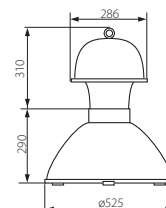

SK

šedý
difúzor, ochranné sklo: polykarbonát (PC) / telo
svietidla: hliníková zliatina

HU

szürke
búra: védőüveg: polikarbonát (PC) / működető ház:
aluminium ötvözet

EURO MTH AL

EURO MTH AL

Kanlux

Model	Kanlux EAN	[W]	I [A]
EURO MTH-250-21AL	07864	250	2,1
EURO MTH-400-21AL	07865	400	3,3