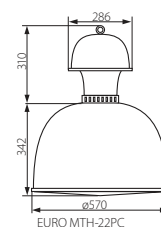

EURO MTH-22PC