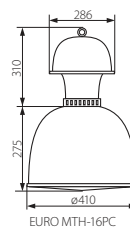

EURO MTH-16PC