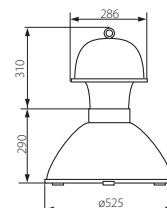

## EURO MTH AL

EURO MTH AL

Kanlux

Model	Kanlux EAN	[W]	[A]
EURO MTH-250-21AL	07864	250	2,1
EURO MTH-400-21AL	07865	400	3,3

CZ

šedý  
difúzor: hliník / ochranné sklo: tvrzené sklo / tělo  
svítidla: hliníková slitina