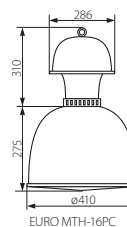

EURO MTH-16PC