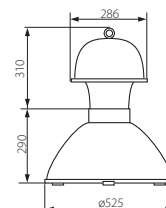

SK

šedý
difúzor, ochranné sklo: polykarbonát (PC) / telo
svietidla: hliníková zliatina

HU

szürke
búra: védőüveg: polikarbonát (PC) / működető ház:
aluminium ötvözet

EURO MTH AL

EURO MTH AL

Kanlux

Model	Kanlux EAN	[W]	[A]
EURO MTH-250-21AL	07864	250	2,1
EURO MTH-400-21AL	07865	400	3,3