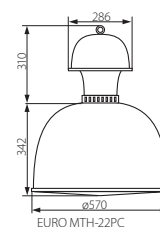

EURO MTH-22PC