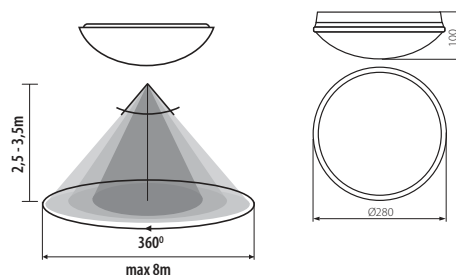

E27

IP44

PIRES DL

Přisazené svítidlo s vyšším krytím s pohybovým čidlem
Prisadené svietidlo s vyšším krytím so sensorom pohybu
Mozgásérzékelővel ellátott lámpatest

PIRES DL-600

Kanlux

PIRES DL-600

5905339088109

CZ

biely
těleso svítidla: plast / sklo; matné sklo

obsahuje mikrovlnné čidlo pohybu / maximální horizontální detekční úhel čidla je 360° / maximální vertikální detekční úhel čidla je 140° / možnost nastavení času svícení v rozsahu od 8s do 12min / maximální dosah čidla 9m / detekce pohybu 0.3...3m/s (1...10km/h), regulace citlivosti v rozsahu od 2...2000lx

SK

biely
teleso svietidla: plast / sklo; matné sklo

obsahuje mikrovlnné čidlo pohybu / maximální horizontální detekčný uhol snímača je 360° / maximální vertikální detekčný uhol senzora je 140° / možnost nastavenia času svietenia v rozsahu od 8s do 12 min / maximální dosah snímača 9m / detekcia pohybu 0.3 ... 3m / s (1 ... 10 km / h), regulácia citlivosti v rozsahu od 2 ... 2000lx

HU

fehér
Ház: műanyag / búra: homokszórt üveg

mikrohullámú mozgásérzékelővel / a mozgásérzékelő maximális vízszintes működési szöge 360° / a mozgásérzékelő maximális vízszintes működési szöge 140° / a világítás ideje 8 s és 12 min között állítható / maximális mozgásérzékelési távolság 9 m / mozgásérzékelés 0,3...3 m/s (1...10 km/h), érzékenységi tartomány 2...2000 lx