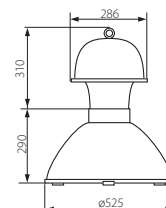

## EURO MTH AL

EURO MTH AL

Kanlux

Model	Kanlux EAN	[W]	I [A]
EURO MTH-250-21AL	07864	250	2,1
EURO MTH-400-21AL	07865	400	3,3

CZ

šedý  
difúzor: hliník / ochranné sklo: tvrzené sklo / tělo  
svítidla: hliníková slitina