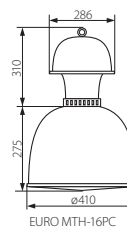

## EURO MTH PC

Metalhalogenidové svítidlo  
Metalhalogenidové svietidlo  
Fémhalogén csarnokvilágító

EURO MTH-16PC

EURO MTH-22PC

EURO MTH-16PC

EURO MTH-22PC

Kanlux

Model	Kanlux EAN	[W]	I [A]
EURO MTH-250-16PC	07860	250	2,1
EURO MTH-400-16PC	07861	400	3,3
EURO MTH-250-22PC	07862	250	2,1
EURO MTH-400-22PC	07863	400	3,3