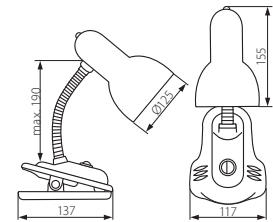

## SUZI HR-60

Kancelářská stolní lampička

● SUZI HR-60-BL

- SUZI HR-60-B
- SUZI HR-60-SR
- SUZI HR-60-PK

- klipsa a rameno: plast / stínidlo: lakovaný ocelový plech
- ohebné rameno
- montáž pomocí klipsu

Kanlux	Kanlux	EAN		DKC CZ bez DPH
SUZI HR-60-B	07151	5905339071514	černá	235 Kč
SUZI HR-60-BL	07152	5905339071521	modrá	235 Kč
SUZI HR-60-SR	07150	5905339071507	stříbrná	235 Kč
SUZI HR-60-PK	07153	5905339071538	růžová	235 Kč

## ZARA HR-40

Kancelářská stolní lampička

● ZARA HR-40-B

- ZARA HR-40-OR
- ZARA HR-40-SR
- ZARA HR-40-BL

- základna, rameno a stínidlo: ocelový plech / kryt základny svítidla: plast
- ohebná horní část ramene

Kanlux	Kanlux	EAN		DKC CZ bez DPH
ZARA HR-40-OR	07563	5905339075635	oranžová	269 Kč
ZARA HR-40-SR	07560	5905339075604	stříbrná	269 Kč
ZARA HR-40-B	07561	5905339075611	černá	269 Kč
ZARA HR-40-BL	07562	5905339075628	modrá	269 Kč