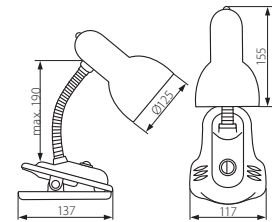

## SUZI HR-60

Kancelářská stolní lampička

● SUZI HR-60-BL

- SUZI HR-60-B
- SUZI HR-60-SR
- SUZI HR-60-PK

- klipsa a rameno: plast / stínidlo: lakovaný ocelový plech
- ohebné rameno
- montáž pomocí klipsu

Kanlux	Kanlux	EAN		DKC CZ bez DPH
SUZI HR-60-B	07151	5905339071514	černá	235 Kč
SUZI HR-60-BL	07152	5905339071521	modrá	235 Kč
SUZI HR-60-SR	07150	5905339071507	stříbrná	235 Kč
SUZI HR-60-PK	07153	5905339071538	růžová	235 Kč

## ZARA HR-40

Kancelářská stolní lampička

● ZARA HR-40-B

- ZARA HR-40-OR
- ZARA HR-40-SR
- ZARA HR-40-BL

- základna, rameno a stínidlo: ocelový plech / kryt základny svítidla: plast
- ohebná horní část ramene

Kanlux	Kanlux	EAN		DKC CZ bez DPH
ZARA HR-40-OR	07563	5905339075635	oranžová	269 Kč
ZARA HR-40-SR	07560	5905339075604	stříbrná	269 Kč
ZARA HR-40-B	07561	5905339075611	černá	269 Kč
ZARA HR-40-BL	07562	5905339075628	modrá	269 Kč