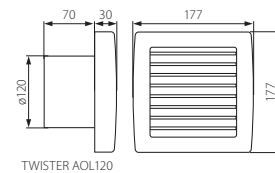

TWISTER AOL100

TWISTER AOL120

Kanlux

TWISTER AOL100B	8594056490172	19	-
TWISTER AOL100T	8594056490202	19	+
TWISTER AOL120B	8594056490226	20	-
TWISTER AOL120T	8594056490257	20	+