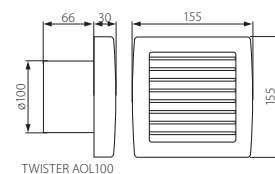

TWISTER AOL

Kanlux

TWISTER AOL100B	8594056490172	19	-
TWISTER AOL100T	8594056490202	19	+
TWISTER AOL120B	8594056490226	20	-
TWISTER AOL120T	8594056490257	20	+

CZ

bílá
pouzdro, čepele: plast

počet otáček: 2550/min / objemový průtok vzdušiny 100m³/h / hladina hluku 42dB (A) / modely jsou vybavené žaluzií, která se automaticky zavírá po ukončení práce ventilátoru

SK

biela
púzdro, čepele: plast

počet otáčok: 2550 / min / objemový prietok vzdušiny 100m³/h / hladina hluku 42dB (A) / modely sú vybavené žalúzií, ktorá sa automaticky zatvára po ukončení práce ventilátora

HU

fehér
ház, lapátok: műanyag

fordulatszám: 2550/perc / légszállítás: 100m³/h / zajszint 42dB (A) / a ventilátor üzemelesének befejezésekor automatikusan lezáródó zsaluval ellátott modellek

CEILI

Kanlux

CEILI 100T	5905339230218

CZ

bílá
kryt: ABS / PP

objemový průtok vzdušiny 100m³/h / nastavení času vypnutí 1-30 min

SK

biela
kryt: ABS / PP

objemový prietok vzdušiny 100m³/h / nastavenie času vypnutia 1-30 min

HU

fehér
ház: ABS/PP

légszállítás: 100m³/h / kikapcsolás 1-30 perc között állítható

Přírubový ventilátor
Prírubový ventilátor
Ventilátor