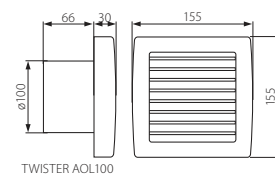

TWISTER AOL

Kanlux

TWISTER AOL100B	8594056490172	19	-
TWISTER AOL100T	8594056490202	19	+
TWISTER AOL120B	8594056490226	20	-
TWISTER AOL120T	8594056490257	20	+

CZ

bílá
pouzdro, čepele: plast

počet otáček: 2550/min / objemový průtok vzdušiny 100m³/h / hladina hluku 42dB (A) / modely jsou vybavené žaluzií, která se automaticky zavírá po ukončení práce ventilátoru

SK

biela
púzdro, čepele: plast

počet otáčok: 2550 / min / objemový prietok vzdušiny 100m³/h / hladina hluku 42dB (A) / modely sú vybavené žalúzií, ktorá sa automaticky zatvára po ukončení práce ventilátora

HU

fehér
ház, lapátok: műanyag

fordulatszám: 2550/perc / légszállítás: 100m³/h / zajszint 42dB (A) / a ventilátor üzemelesének befejezésekor automatikusan lezáródó zsaluval ellátott modellek

CEILI

Přírubový ventilátor
Prírubový ventilátor
Ventilátor

Kanlux

CEILI 100T	5905339230218

CZ

bílá
kryt: ABS / PP

objemový průtok vzdušiny 100m³/h / nastavení času vypnutí 1-30 min

SK

biela
kryt: ABS / PP

objemový prietok vzdušiny 100m³/h / nastavenie času vypnutia 1-30 min

HU

fehér
ház: ABS/PP

légszállítás: 100m³/h / kikapcsolás 1-30 perc között állítható