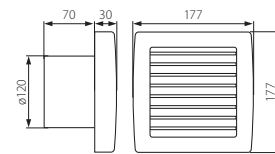

TWISTER AOL100

TWISTER AOL120

Kanlux

TWISTER AOL100B	8594056490172	19	-
TWISTER AOL100T	8594056490202	19	+
TWISTER AOL120B	8594056490226	20	-
TWISTER AOL120T	8594056490257	20	+