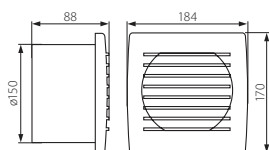

CYKLON EOL

CYKLON EOL150

Kanlux

CYKLON EOL150B	8594056490127	-	-	svorkovnice / svorkovnice / csatlakozó 2 x 1mm ²
CYKLON EOL150P	8594056490394	+	-	svorkovnice / svorkovnice / csatlakozó 2 x 1mm ²
CYKLON EOL150	8594056490110	+	-	vidlice / vidlica / dugó 190cm, 2 x 0,75mm ²
CYKLON EOL150T	8594056490158	-	+	svorkovnice / svorkovnice / csatlakozó 2 x 1mm ²

CZ

bílá
pouzdro, čepele: plast

počet otáček: 2550/min / objemový průtok vzdušiny 200m³/h / hladina hluku 38dB (A)

SK

biela
púzdro, čepele: plast

počet otáčok: 2550 / min / objemový prietok vzdušiny 200m³/h / hladina hluku 38dB (A)

HU

fehér
ház, lapátok: műanyag

fordulatszám: 2550/perc / légszállítás: 200m³/h / zajszint 38db (A)