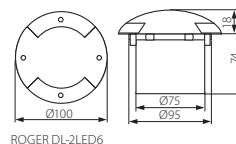

ROGER DL-LED

IP66

220-240V ~
50/60Hz

1

IP66
6500

20000

3 x 0,75mm²
30 cm

IK^[J]
09

500 kg
5[kN]

ERC

CE

Kanlux

ROGER DL-2LED6 5905339072801

ROGER DL-LED12 5905339072818

CZ

šedá
těleso svítidla: ocelový plech / čelní panel: hliníková slitina / ochranné sklo: plast

montážní krabička součástí balení

SK

šedá
teleso svietidla: ocelový plech / čelný panel: hliníková zliatina / ochranné sklo: plast

montážne krabička súčasťou balenia

HU

szürke
ház: acéllemez / előlap: alumínium öntvény / védőüveg: műanyag

szerelődobozt tartalmaz