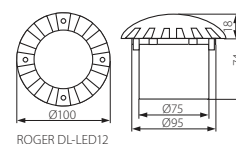

ROGER DL-2LED6

ROGER DL-LED12