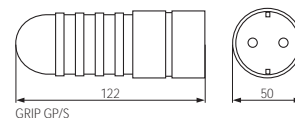

STAN GP / GRIP GP

GRIP GP/S

STAN GP

Kanlux

STAN GP	5905339048646
GRIP GP/S	5905339048622

CZ

erná
pouzdro: pryž / plast

STAN GP je v I. t. id ochrany p ed úrazem el. proudem / GRIP GP/S je vybaven uzemn ním Schuko / zásuvka GRIP GP/S není dostupná pro zákazníky Kanlux eská Republika a Kanlux Slovensko

SK

ierná
puzdro: guma / plast

STAN GP je v I. triede ochrany pred úrazom el. prúdom / GRIP GP/S je vybavený uzemnením Schuko / zásuvka GRIP GP/S nie je dostupná pre zákazníkov Kanlux eská Republika a Kanlux Slovensko