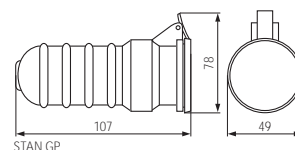

STAN GP / GRIP GP

GRIP GP/S

STAN GP

Kanlux

STAN GP	5905339048646
GRIP GP/S	5905339048622

CZ

erná
pouzdro: pryž / plast

STAN GP je v I. t. id ochrany p ed úrazem el. proudem / GRIP GP/S je vybaven uzemn ním Schuko / zásuvka GRIP GP/S není dostupná pro zákazníky Kanlux eská Republika a Kanlux Slovensko

SK

ierná
puzdro: guma / plast

STAN GP je v I. triede ochrany pred úrazom el. prúdom / GRIP GP/S je vybavený uzemnením Schuko / zásuvka GRIP GP/S nie je dostupná pre zákazníkov Kanlux eská Republika a Kanlux Slovensko