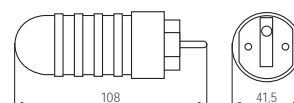

GRIP

GRIP W/US

Kanlux

GRIP W/US	5905339048639
-----------	---------------

CZ

erná
pouzdro: pryž / plast

model Uni-Schuko

SK