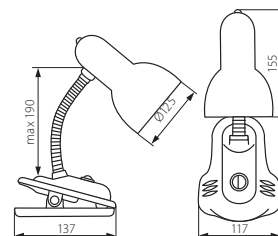

NALA

220-240V-50/60Hz

3.7 [W] 180 [°]

LED SMD

2 x 0.75 mm² 160 cm

3000 20

210

90

20000

≥15000 EAC

CE

Kanlux

NALA SMD/GR 5907540961813

CZ

šedá základna svítidla, difúzor: plast / rameno: slitina kovu

SK

šedá základňa svietidla, difúzor: plast / rameno: zliatina kovu

HU

szürke alaplapp, búra: műanyag / szár: fémötvözet

SUZI

220-240V-50/60Hz

max 60 [W] IP 20

E27

180 cm

EAC

2 x 0.75 mm² CE

Kanlux

SUZI HR-60-B	5905339071514	černý / čierna / fekete
SUZI HR-60-BL	5905339071521	modrý / modrý / kék
SUZI HR-60-SR	5905339071507	stříbrný / strieborný / ezüst
SUZI HR-60-PK	5905339071538	ružový / ružový / rózsaszín

CZ

základna svítidla, rameno: plast / difúzor: lakovaný ocelový plech

ohébné rameno / připevnění pomocí klipsu

SK

základňa svietidla, rameno: plast / difúzor: lakovaný ocelový plech

ohýbné rameno / pripojenie pomocí svorky

HU

alaplapp, szár: műanyag / búra: lakozott acéllemez
hajlékony szárral / csíptető rögzítés