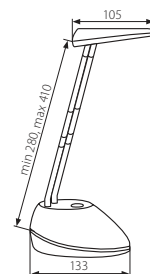

# NALA

NALA SMD/GR

220-240V-50/60Hz

3.7 [W] 180 [°]

LED SMD

2 x 0.75 mm<sup>2</sup> 160 cm

3000 20

210

180 cm

EAC

2 x 0.75 mm<sup>2</sup> CE

**Kanlux**

SUZI HR-60-B	5905339071514	černý / čierna / fekete
SUZI HR-60-BL	5905339071521	modrý / modrý / kék
SUZI HR-60-SR	5905339071507	stříbrný / strieborný / ezüst
SUZI HR-60-PK	5905339071538	ružový / ružový / rózsaszín