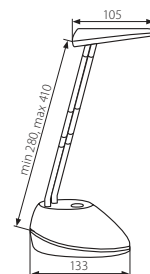

NALA

NALA SMD/GR

220-240V~
50/60Hz

3,7 [W] 180 [°]

LED SMD

2 x 0,75 mm²
160 cm

3000 [h] IP 20

210 [lm]

90 [°]

20000 [h]

≥15000 EAC

CE

Kanlux

NALA SMD/GR 5907540961813

CZ
šedá
základna svítidla, difúzor: plast / rameno: slitina
kovu

SK
šedá
základňa svietidla, difúzor: plast / rameno: zliatina
kovu