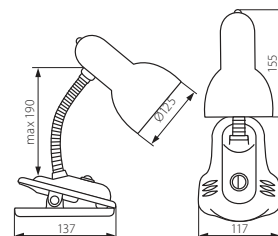

NALA

220-240V~
50/60Hz

3,7 [W] 180 [°]

LED SMD

2 x 0,75 mm²
160 cm

3000 [h] IP 20

210 [lm]

90 [°]

20000 [h]

≥15000 EAC

CE

Kanlux

NALA SMD/GR 5907540961813

CZ
šedá
základna svítidla, difúzor: plast / rameno: slitina
kovu

SK
šedá
základňa svietidla, difúzor: plast / rameno: zliatina
kovu

HU
szürke
alaplapp, búra: műanyag / szár: fémötvözet

SUZI

220-240V~
50/60Hz

max 60 [W] IP 20

E27

180 cm

EAC

2 x 0,75 mm²
180 cm

CE

Kanlux

SUZI HR-60-B	5905339071514	černý / čierna / fekete
SUZI HR-60-BL	5905339071521	modrý / modrý / kék
SUZI HR-60-SR	5905339071507	stříbrný / strieborný / ezüst
SUZI HR-60-PK	5905339071538	ružový / ružový / rózsaszín

CZ
základna svítidla, rameno: plast / difúzor: lakovaný
ocelový plech

ohébné rameno / připevnění pomocí klipsu

SK
základňa svietidla, rameno: plast / difúzor: lakovaný
ocelový plech

ohýbné rameno / pripíevnenie pomocí svorky

HU
alaplapp, szár: műanyag / búra: lakozott acéllemez
hajlékony szárral / csíptetőş rögzítés