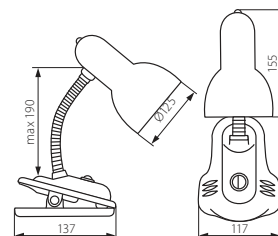

NALA

220-240V-50/60Hz

3.7 [W] 180 [°]

LED SMD

2 x 0.75 mm² 160 cm

3000 20

210

90

20000

≥15000 EAC

CE

Kanlux

NALA SMD/GR	5907540961813

CZ
šedá základna svítidla, difúzor: plast / rameno: slitina kovu

SK
šedá základňa svietidla, difúzor: plast / rameno: zliatina kovu

HU
szürke alaplapp, búra: műanyag / szár: fémötvözet

SUZI

220-240V-50/60Hz

max 60 [W] IP 20

E27

180 cm

EAC

CE

Kanlux

SUZI HR-60-B	5905339071514	černý / čierna / fekete
SUZI HR-60-BL	5905339071521	modrý / modrý / kék
SUZI HR-60-SR	5905339071507	stříbrný / strieborný / ezüst
SUZI HR-60-PK	5905339071538	ružový / ružový / rózsaszín

CZ
základna svítidla, rameno: plast / difúzor: lakovaný ocelový plech

ohébné rameno / prípevnení pomocí klipsu

SK
základňa svietidla, rameno: plast / difúzor: lakovaný ocelový plech

ohýbné rameno / prípevnenie pomocí svorky

HU
alaplapp, szár: műanyag / búra: lakozott acéllemez
hajlékony szárral / csíptető rögzítés