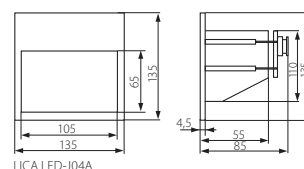

LINDA LED-J02

LICA LED-J04A