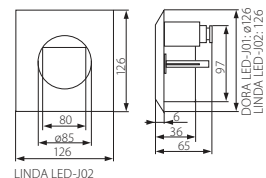

DORA LED-J01