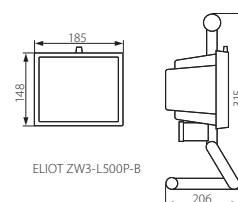

ELIOT ZW3-L500P-B

PŘÍSLUŠENSTVÍ / PRÍSLUŠENSTVO / TARTOZÉKOK

GRID-ZW3-L500	72115	Ochranná mřížka k reflektoru 500W / Ochranná mriežka k reflektoru 500W / védőrács TRAP halogén reflektorhoz

Kanlux

ELIOT ZW3-L500P-B

5905339006202