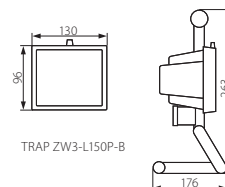

TRAP ZW3-L150P-B

PŘÍSLUŠENSTVÍ / PRÍSLUŠENSTVO / TARTOZÉKOK

GLASS-ZW3-L150	72126	ochranné sklo k hal. reflektorům ZW3-L150 / ochranné sklo k hal. reflektorom ZW3-L150 / védőüveg TRAP halogén reflektorhoz
GRID-ZW3-L150	72114	ochranná mřížka k reflektoru 150W / ochranná mriežka k reflektoru 150W / védőrács TRAP halogén reflektorhoz

Kanlux

TRAP ZW3-L150P-B

5905339006165