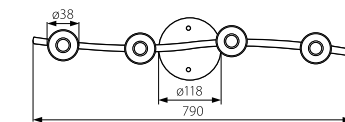

MOLI

320°

90°

MOLI EL-10

MOLI EL-10

MOLI EL-21

MOLI EL-30

MOLI EL-30

CE

Kanlux

[W]

MOLI EL-10	5905339070852	max 50
MOLI EL-21	5905339070869	2 x max 50
MOLI EL-30	5905339070876	3 x max 50
MOLI EL-41	5905339070883	4 x max 50

CZ

saténový chrom
těleso svítidla: ocelový výlisk / trubky: kov

SK

saténový chróm
teleso svietidla: ocelový výlisk / rúrky: kov

HU

szatén króm
alaplapp: préselt acéllemez / csövek: fém