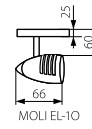

MOLI

320°

90°

MOLI EL-10

220-240V~
50/60Hz

GU10

[mm²]
3 x 2,5

IP
20

ERC

CE

Kanlux

[W]

MOLI EL-10	5905339070852	max 50
MOLI EL-21	5905339070869	2 x max 50
MOLI EL-30	5905339070876	3 x max 50
MOLI EL-41	5905339070883	4 x max 50

CZ

saténový chrom
těleso svítidla: ocelový výlisk / trubky: kov

SK

saténový chróm
teleso svietidla: ocelový výlisk / rúrky: kov

HU

szatén króm
alaplapp: préselt acéllemez / csövek: fém