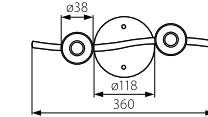

MOLI

320°

90°

MOLI EL-21

220-240V~
50/60Hz

GU10

[mm²]
3 x 2,5

IP
20

ERC

CE

Kanlux

[W]

MOLI EL-10	5905339070852	max 50
MOLI EL-21	5905339070869	2 x max 50
MOLI EL-30	5905339070876	3 x max 50
MOLI EL-41	5905339070883	4 x max 50

CZ

saténový chrom
těleso svítidla: ocelový výlisk / trubky: kov

SK

saténový chróm
teleso svietidla: ocelový výlisk / rúrky: kov

HU

szatén króm
alaplapp: préselt acéllemez / csövek: fém