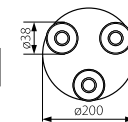

MOLI

320°

90°

MOLI EL-30

MOLI EL-41

220-240V~
50/60Hz

GU10

[mm²]
3 x 2,5

IP
20

ERC

CE

Kanlux

[W]

MOLI EL-10	5905339070852	max 50
MOLI EL-21	5905339070869	2 x max 50
MOLI EL-30	5905339070876	3 x max 50
MOLI EL-41	5905339070883	4 x max 50

CZ

saténový chrom
těleso svítidla: ocelový výlisk / trubky: kov

SK

saténový chróm
teleso svietidla: ocelový výlisk / rúrky: kov

HU

szatén króm
alaplapp: préselt acéllemez / csövek: fém