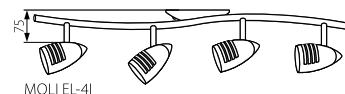

MOLI

320°

90°

MOLI EL-10

MOLI EL-10

MOLI EL-21

MOLI EL-30

MOLI EL-30

CE

Kanlux

[W]

MOLI EL-10	5905339070852	max 50
MOLI EL-21	5905339070869	2 x max 50
MOLI EL-30	5905339070876	3 x max 50
MOLI EL-41	5905339070883	4 x max 50

CZ

saténový chrom
těleso svítidla: ocelový výlisk / trubky: kov

SK

saténový chróm
teleso svietidla: ocelový výlisk / rúrky: kov

HU

szatén króm
alaplapp: préselt acéllemez / csövek: fém