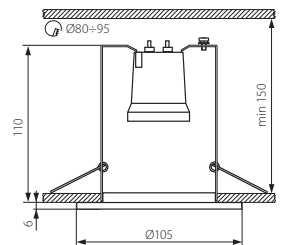

CZ

těleso svítidla: ocelový plech

SK

teleso svietidla: ocelový plech

HU

ház: acéllemez

RAGO R63

RAGO DL-R63-W

Kanlux

RAGO DL-R63-W	5905339010810
---------------	---------------

CZ

bílý
těleso svítidla: ocelový plech

SK

biela
teleso svietidla: ocelový plech

HU

fehér
ház: acéllemez