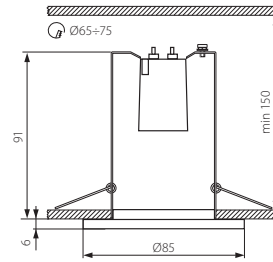

RAGO DL-R50-W

RAGO DL-R50-G

RAGO DL-R50-C

RAGO DL-R50-C/M

RAGO R50

Kanlux

RAGO DL-R50-W	5905339010711	bílý / biela / fehér
RAGO DL-R50-G	5905339010728	zlatý / zlatý / arany
RAGO DL-R50-C	5905339010735	chrom / chróm / króm
RAGO DL-R50-C/M	5905339010742	matný chrom / matný chróm / matt króm

CZ

těleso svítidla: ocelový plech

SK

teleso svietidla: ocelový plech

HU

ház: acéllemez

RAGO R63

RAGO DL-R63-W

Kanlux

RAGO DL-R63-W	5905339010810
---------------	---------------

CZ

bílý
těleso svítidla: ocelový plech

SK

biela
teleso svietidla: ocelový plech

HU

fehér
ház: acéllemez