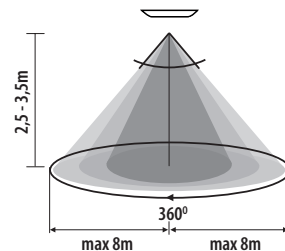

SK

biela
puzdro: plast

maximálny dosah snímača je 8m / maximálny horizontálny detekčný uhol snímača je 140° / možnosť nastavenia času svietenia v rozmedzí od 10s do 15min / možnosť nastavenia svetelnej intenzity, pri ktorej zariadenie pracuje

HU

fehér
ház: műanyag

érzékelési tartomány maximum 8m / a mozgásérzékelő maximális vízszintes érzékelési tartománya 140° / a világítás ideje 10s és 15min között állítható / beállítható a környezeti megvilágítás szintje, amelynél a berendezés üzemel

ZONA FLAT

ZONA FLAT-W

Kanlux

ZONA FLAT-W

5905339234520

CZ

bílá
pouzdro: plast

maximální dosah čidla je 8m / maximální horizontální detekční úhel čidla je 360° / maximální vertikální detekční úhel čidla je 120° / možnost nastavení intervalu svícení od 10s do 15min / možnost nastavení světelné intenzity, při které zařízení pracuje

SK

biela
puzdro: plast

maximálny dosah snímača je 8m / maximálny horizontálny detekčný uhol snímača je 360° / maximálny vertikálny detekčný uhol snímača je 120° / možnosť nastavenia času svietenia v rozmedzí od 10s do 15min / možnosť nastavenia svetelnej intenzity, pri ktorej zariadenie pracuje