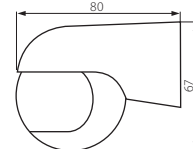

ALER MINI

ALER MINI-W

Kanlux

ALER MINI-W

5905339234506

CZ

bílá
pouzdro: plast

maximální dosah čidla je 8m / maximální horizontální detekční úhel čidla je 140° / možnost nastavení času svícení v rozmezí od 10s do 15min / možnost nastavení světelné intenzity, při které zařízení pracuje

SK

biela
puzdro: plast

maximálny dosah snímača je 8m / maximálny horizontálny detekčný uhol snímača je 140° / možnosť nastavenia času svietenia v rozmedzí od 10s do 15min / možnosť nastavenia svetelnej intenzity, pri ktorej zariadenie pracuje

ZONA FLAT

ZONA FLAT-W

Kanlux

ZONA FLAT-W

5905339234520

CZ

bílá
pouzdro: plast

maximální dosah čidla je 8m / maximální horizontální detekční úhel čidla je 360° / maximální vertikální detekční úhel čidla je 120° / možnost nastavení intervalu svícení od 10s do 15min / možnost nastavení světelné intenzity, při které zařízení pracuje

SK

biela
puzdro: plast

maximálny dosah snímača je 8m / maximálny horizontálny detekčný uhol snímača je 360° / maximálny vertikálny detekčný uhol snímača je 120° / možnosť nastavenia času svietenia v rozmedzí od 10s do 15min / možnosť nastavenia svetelnej intenzity, pri ktorej zariadenie pracuje