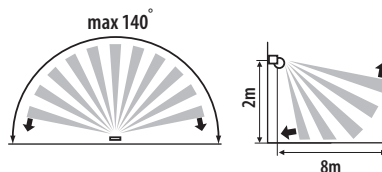

ALER MINI

Kanlux

ALER MINI-W

5905339234506

CZ

bílá
pouzdro: plast

maximální dosah čidla je 8m / maximální horizontální detekční úhel čidla je 140° / možnost nastavení času svícení v rozmezí od 10s do 15min / možnost nastavení světelné intenzity, při které zařízení pracuje

SK

biela
puzdro: plast

maximálny dosah snímača je 8m / maximálny horizontálny detekčný uhol snímača je 140° / možnosť nastavenia času svietenia v rozmedzí od 10s do 15min / možnosť nastavenia svetelnej intenzity, pri ktorej zariadenie pracuje

HU

fehér
ház: műanyag

érzékelési tartomány maximum 8m / a mozgásérzékelő maximális vízszintes érzékelési tartománya 140° / a világítás ideje 10s és 15min között állítható / beállítható a környezeti megvilágítás szintje, amelynél a berendezés üzemel

ZONA FLAT

Kanlux

ZONA FLAT-W

5905339234520

CZ

bílá
pouzdro: plast

maximální dosah čidla je 8m / maximální horizontální detekční úhel čidla je 360° / maximální vertikální detekční úhel čidla je 120° / možnost nastavení intervalu svícení od 10s do 15min / možnost nastavení světelné intenzity, při které zařízení pracuje

SK

biela
puzdro: plast

maximálny dosah snímača je 8m / maximálny horizontálny detekčný uhol snímača je 360° / maximálny vertikálny detekčný uhol snímača je 120° / možnosť nastavenia času svietenia v rozmedzí od 10s do 15min / možnosť nastavenia svetelnej intenzity, pri ktorej zariadenie pracuje

HU

fehér
ház: műanyag

érzékelési tartomány maximum 8m / a mozgásérzékelő maximális vízszintes érzékelési tartománya 360° / a mozgásérzékelő maximális függőleges érzékelési tartománya 120° / a világítás ideje 10s és 15min között állítható / beállítható a környezeti megvilágítás szintje, amelynél a berendezés üzemel