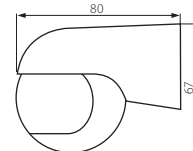

ALER MINI

ALER MINI-W

Kanlux

ALER MINI-W

5905339234506

CZ

bílá
pouzdro: plast

maximální dosah čidla je 8m / maximální horizontální detekční úhel čidla je 140° / možnost nastavení času svícení v rozmezí od 10s do 15min / možnost nastavení světelné intenzity, při které zařízení pracuje

SK

biela
puzdro: plast

maximálny dosah snímača je 8m / maximálny horizontálny detekčný uhol snímača je 140° / možnosť nastavenia času svietenia v rozmedzí od 10s do 15min / možnosť nastavenia svetelnej intenzity, pri ktorej zariadenie pracuje

ZONA FLAT

ZONA FLAT-W

Kanlux

ZONA FLAT-W

5905339234520

CZ

bílá
pouzdro: plast

maximální dosah čidla je 8m / maximální horizontální detekční úhel čidla je 360° / maximální vertikální detekční úhel čidla je 120° / možnost nastavení intervalu svícení od 10s do 15min / možnost nastavení světelné intenzity, při které zařízení pracuje

SK

biela
puzdro: plast

maximálny dosah snímača je 8m / maximálny horizontálny detekčný uhol snímača je 360° / maximálny vertikálny detekčný uhol snímača je 120° / možnosť nastavenia času svietenia v rozmedzí od 10s do 15min / možnosť nastavenia svetelnej intenzity, pri ktorej zariadenie pracuje