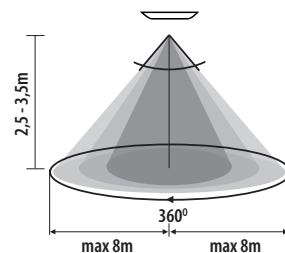

SK

biela
puzdro: plast

maximálny dosah snímača je 8m / maximálny horizontálny detekčný uhol snímača je 140° / možnosť nastavenia času svietenia v rozmedzí od 10s do 15min / možnosť nastavenia svetelnej intenzity, pri ktorej zariadenie pracuje

HU

fehér
ház: műanyag

érzékelési tartomány maximum 8m / a mozgásérzékelő maximális vízszintes érzékelési tartománya 140° / a világítás ideje 10s és 15min között állítható / beállítható a környezeti megvilágítás szintje, amelynél a berendezés üzemel

ZONA FLAT

ZONA FLAT-W

Kanlux

ZONA FLAT-W

5905339234520

CZ

bílá
pouzdro: plast

maximální dosah čidla je 8m / maximální horizontální detekční úhel čidla je 360° / maximální vertikální detekční úhel čidla je 120° / možnost nastavení intervalu svícení od 10s do 15min / možnost nastavení světelné intenzity, při které zařízení pracuje

SK

biela
puzdro: plast

maximálny dosah snímača je 8m / maximálny horizontálny detekčný uhol snímača je 360° / maximálny vertikálny detekčný uhol snímača je 120° / možnosť nastavenia času svietenia v rozmedzí od 10s do 15min / možnosť nastavenia svetelnej intenzity, pri ktorej zariadenie pracuje