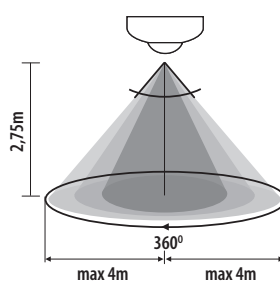

**SK**

biela  
 puzdro: plast

maximálny dosah snímača je 10m / maximálny horizontálny detekčný uhol snímača je 360° / maximálny vertikálny detekčný uhol snímača je 140° / možnosť nastavenia intervalu svietenia od 10s do 30 min / možnosť nastavenia svetelnej intenzity, pri ktorej zariadenie pracuje / nastavenie citlivosti v rozsahu 2 ... 2000lx / detekcia pohybu 0.3 ... 3m / s (1 ... 10 km/h)

**HU**

fehér  
 ház: műanyag

érzékelési tartomány maximum 10m / a mozgásérzékelő maximális vízszintes érzékelési tartománya 360° / a mozgásérzékelő maximális függőleges érzékelési tartománya 140° / a világítás ideje 10s és 30min között állítható / beállítható a környezeti megvilágítás szintje, amelynél a berendezés üzemel / az érzékenység 2...2000lx között állítható / mozgásérzékelés 0,3...3m/s (1...10km/h)

## ZONA JQ

ZONA JQ-37-W

**Kanlux**

ZONA JQ-37-W

5905339004642

**CZ**

bílá  
 pouzdro: plast

maximální dosah čidla je 10m / maximální horizontální detekční úhel čidla je 360° / maximální vertikální detekční úhel čidla je 120° / možnost nastavení intervalu svícení od 15s do 10min / možnost nastavení světelné intenzity, při které zařízení pracuje

**SK**

biela  
 puzdro: plast

maximálny dosah snímača je 10m / maximálny horizontálny detekčný uhol snímača je 360° / maximálny vertikálny detekčný uhol snímača je 120° / možnosť nastavenia intervalu svietenia od 15s do 10 min / možnosť nastavenia svetelnej intenzity, pri ktorej zariadenie pracuje