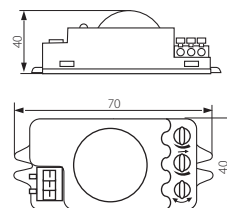

## ROLF MINI JQ

ROLF MINI JQ-L

**Kanlux**

ROLF MINI JQ-L

5905339088222

**CZ**

bílá  
 pouzdro: plast

maximální dosah čidla je 10m / maximální horizontální detekční úhel čidla je 360° / maximální vertikální detekční úhel čidla je 140° / možnost nastavení intervalu svícení od 10s do 30min / možnost nastavení světelné intenzity, při které zařízení pracuje / nastavení citlivosti v rozsahu 2...2000lx / detekce pohybu 0.3...3m/s (1...10km/h)

**SK**

biela  
 puzdro: plast

maximálny dosah snímača je 10m / maximálny horizontálny detekčný uhol snímača je 360° / maximálny vertikálny detekčný uhol snímača je 140° / možnosť nastavenia intervalu svietenia od 10s do 30 min / možnosť nastavenia svetelnej intenzity, pri ktorej zariadenie pracuje / nastavenie citlivosti v rozsahu 2 ... 2000lx / detekcia pohybu 0.3 ... 3m / s (1 ... 10 km/h)

**HU**

fehér  
 ház: műanyag

érzékelési tartomány maximum 10m / a mozgásérzékelő maximális vízszintes érzékelési tartománya 360° / a mozgásérzékelő maximális függőleges érzékelési tartománya 140° / a világítás ideje 10s és 30min között állítható / beállítható a környezeti megvilágítás szintje, amelynél a berendezés üzemel / az érzékenység 2...2000lx között állítható / mozgásérzékelés 0,3...3m/s (1...10km/h)

**SK**

biela  
 puzdro: plast

maximálny dosah snímača je 10m / maximálny horizontálny detekčný uhol snímača je 360° / maximálny vertikálny detekčný uhol snímača je 120° / možnosť nastavenia intervalu svietenia od 15s do 10 min / možnosť nastavenia svetelnej intenzity, pri ktorej zariadenie pracuje