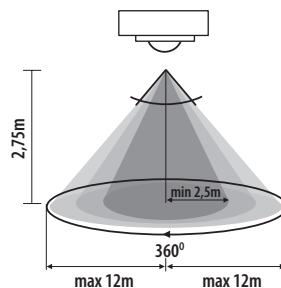

## ROLF MINI JQ

ROLF MINI JQ-L

**Kanlux**

ROLF MINI JQ-L

5905339088222

**CZ**

bílá  
 pouzdro: plast

maximální dosah čidla je 10m / maximální horizontální detekční úhel čidla je 360° / maximální vertikální detekční úhel čidla je 140° / možnost nastavení intervalu svícení od 10s do 30min / možnost nastavení světelné intenzity, při které zařízení pracuje / nastavení citlivosti v rozsahu 2...2000lx / detekce pohybu 0.3...3m/s (1...10km/h)

**SK**

biela  
 puzdro: plast

maximálny dosah snímača je 10m / maximálny horizontálny detekčný uhol snímača je 360° / maximálny vertikálny detekčný uhol snímača je 140° / možnosť nastavenia intervalu svietenia od 10s do 30 min / možnosť nastavenia svetelnej intenzity, pri ktorej zariadenie pracuje / nastavenie citlivosti v rozsahu 2 ... 2000lx / detekcia pohybu 0.3 ... 3m / s (1 ... 10 km/h)

**HU**

fehér  
 ház: műanyag

érzékelési tartomány maximum 10m / a mozgásérzékelő maximális vízszintes érzékelési tartománya 360° / a mozgásérzékelő maximális függőleges érzékelési tartománya 140° / a világítás ideje 10s és 30min között állítható / beállítható a környezeti megvilágítás szintje, amelynél a berendezés üzemel / az érzékenység 2...2000lx között állítható / mozgásérzékelés 0,3...3m/s (1...10km/h)

**SK**

biela  
 puzdro: plast

maximálny dosah snímača je 10m / maximálny horizontálny detekčný uhol snímača je 360° / maximálny vertikálny detekčný uhol snímača je 120° / možnosť nastavenia intervalu svietenia od 15s do 10 min / možnosť nastavenia svetelnej intenzity, pri ktorej zariadenie pracuje