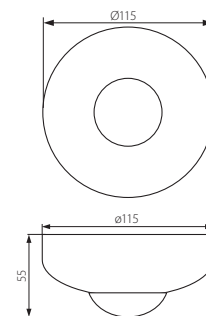

**SK**

biela  
 puzdro: plast

maximálny dosah snímača je 10m / maximálny horizontálny detekčný uhol snímača je 360° / maximálny vertikálny detekčný uhol snímača je 140° / možnosť nastavenia intervalu svietenia od 10s do 30 min / možnosť nastavenia svetelnej intenzity, pri ktorej zariadenie pracuje / nastavenie citlivosti v rozsahu 2 ... 2000lx / detekcia pohybu 0.3 ... 3m / s (1 ... 10 km/h)

**HU**

fehér  
 ház: műanyag

érzékelési tartomány maximum 10m / a mozgásérzékelő maximális vízszintes érzékelési tartománya 360° / a mozgásérzékelő maximális függőleges érzékelési tartománya 140° / a világítás ideje 10s és 30min között állítható / beállítható a környezeti megvilágítás szintje, amelynél a berendezés üzemel / az érzékenység 2...2000lx között állítható / mozgásérzékelés 0,3...3m/s (1...10km/h)

## ZONA JQ

ZONA JQ-37-W

**Kanlux**

ZONA JQ-37-W

5905339004642

**CZ**

bílá  
 pouzdro: plast

maximální dosah čidla je 10m / maximální horizontální detekční úhel čidla je 360° / maximální vertikální detekční úhel čidla je 120° / možnost nastavení intervalu svícení od 15s do 10min / možnost nastavení světelné intenzity, při které zařízení pracuje

**SK**

biela  
 puzdro: plast

maximálny dosah snímača je 10m / maximálny horizontálny detekčný uhol snímača je 360° / maximálny vertikálny detekčný uhol snímača je 120° / možnosť nastavenia intervalu svietenia od 15s do 10 min / možnosť nastavenia svetelnej intenzity, pri ktorej zariadenie pracuje