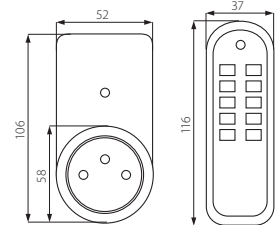

## APO

APO TM-3

**Kanlux**

APO TM-3 5905339079800

CZ

bílá  
 pouzdro: plast

balení obsahuje: 3 zásuvky, dálkový ovladač, baterie / max. zatížení 1150W / zásuvky lze instalovat vedle sebe ve vzdálenosti minimálně 50cm / dioda signalizuje práci elektrické zásuvky / dosah ovladače je 25m (do 50m v otevřeném prostoru)

SK

biela  
 puzdro: plast

balenie obsahuje: 3 zásuvky, diaľkový ovladač, batérie / max. zaťaženie 1150W / zásuvky možno inštalovať vedľa seba vo vzdialenosti minimálne 50 cm / dióda signalizuje prácu elektrickej zásuvky / dosah ovládača je 25m (do 50m v otvorenom priestore)

HU

fehér  
 ház: műanyag

a szett tartalma: 3 dugalj, távirányító, elem / maximális terhelés induktív terhelésnél 1150 W / az dugaljakat egymástól minimum 0,5 m-re lehet beszerelni / a dugalj működését LED dióda jelzi / a távirányító hatótávolsága 25m (nyílt térben 50m)

## PLANO 2P

PLANO 2P+PE-W

PLANO 2P+PE-B

**Kanlux**

PLANO 2P+PE-W 5905339234407 bílá / biela / fehér  
 PLANO 2P+PE-B 5905339234414 černá / čierna / fekete

CZ

pouzdro: plast, svorky: slitina neželezných kovů