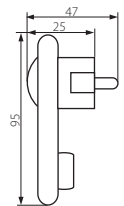

SK

biela  
 puzdro: plast

balenie obsahuje: 3 zásuvky, diaľkový ovladač, batérie / max. zaťaženie 1150W / zásuvky možno inštalovať vedľa seba vo vzdialenosti minimálne 50 cm / dióda signalizuje prácu elektrickej zásuvky / dosah ovládača je 25m (do 50m v otvorenom priestore)

HU

fehér  
 ház: műanyag

a szett tartalma: 3 dugalj, távirányító, elem / maximális terhelés induktív terhelésnél 1150 W / az dugaljakat egymástól minimum 0,5 m-re lehet beszerelni / a dugalj működését LED dióda jelzi / a távirányító hatótávolsága 25m (nyílt térben 50m)

## PLANO 2P

PLANO 2P+PE-W

PLANO 2P+PE-B

**Kanlux**

PLANO 2P+PE-W 5905339234407 bílá / biela / fehér  
 PLANO 2P+PE-B 5905339234414 černá / čierna / fekete

CZ

pouzdro: plast, svorky: slitina neželezných kovů