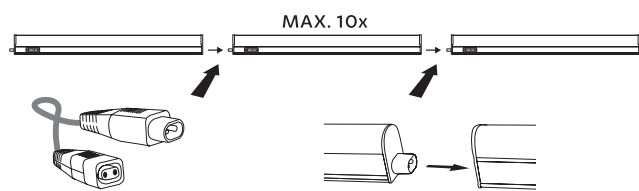

3b

PN11900002
30cm

1

2