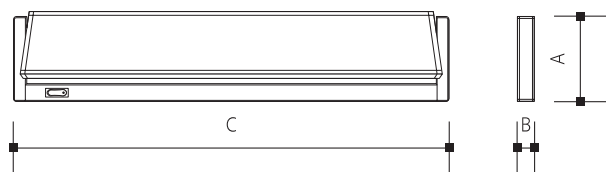

Instalace | Inštalácia | Installation | Installierung

Model	W	lm	K		
PN11100006	5	375	3000	82x28x345	280g
PN11200006	5	425	5000	82x28x345	280g
PN11100007	5	375	3000	82x28x345	280g
PN11200007	5	425	5000	82x28x345	280g
PN11100008	10	750	3000	82x28x572	415g
PN11200008	10	850	5000	82x28x572	415g
PN11100009	10	750	3000	82x28x572	415g
PN11200009	10	850	5000	82x28x572	415g
PN11100010	15	1125	3000	82x28x905	506g
PN11200010	15	1275	5000	82x28x905	506g
PN11100011	15	1125	3000	82x28x905	506g
PN11200011	15	1275	5000	82x28x905	506g