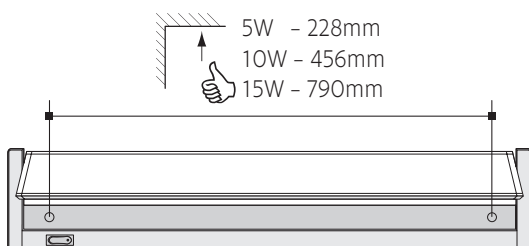

Instalace | Inštalácia | Installation | Installierung

Model	W	lm	K		
PN11100006	5	375	3000	82x28x345	280g
PN11200006	5	425	5000	82x28x345	280g
PN11100007	5	375	3000	82x28x345	280g
PN11200007	5	425	5000	82x28x345	280g
PN11100008	10	750	3000	82x28x572	415g
PN11200008	10	850	5000	82x28x572	415g
PN11100009	10	750	3000	82x28x572	415g
PN11200009	10	850	5000	82x28x572	415g
PN11100010	15	1125	3000	82x28x905	506g
PN11200010	15	1275	5000	82x28x905	506g
PN11100011	15	1125	3000	82x28x905	506g
PN11200011	15	1275	5000	82x28x905	506g

1

2

3

4

Technické údaje se mohou změnit bez předchozího upozornění.
Technické údaje sa môžu zmeniť bez predchádzajúceho upozornenia.

All right reserved.
Alle Rechte vorbehalten.