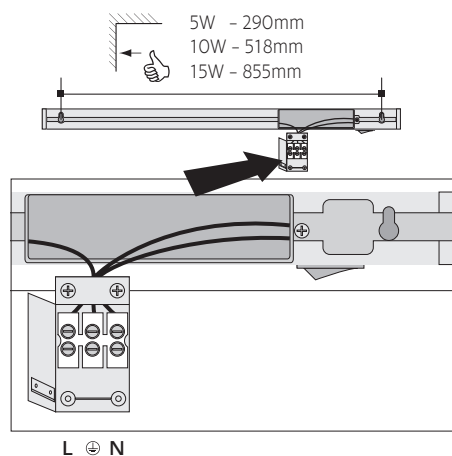

Instalace | Inštalácia | Installation | Installierung

Model	W	lm	K		
PN11100006	5	375	3000	82x28x345	280g
PN11200006	5	425	5000	82x28x345	280g
PN11100007	5	375	3000	82x28x345	280g
PN11200007	5	425	5000	82x28x345	280g
PN11100008	10	750	3000	82x28x572	415g
PN11200008	10	850	5000	82x28x572	415g
PN11100009	10	750	3000	82x28x572	415g
PN11200009	10	850	5000	82x28x572	415g
PN11100010	15	1125	3000	82x28x905	506g
PN11200010	15	1275	5000	82x28x905	506g
PN11100011	15	1125	3000	82x28x905	506g
PN11200011	15	1275	5000	82x28x905	506g

1

2

3

4

Technické údaje se mohou změnit bez předchozího upozornění.
Technické údaje sa môžu zmeniť bez predchádzajúceho upozornenia.

All right reserved.
Alle Rechte vorbehalten.