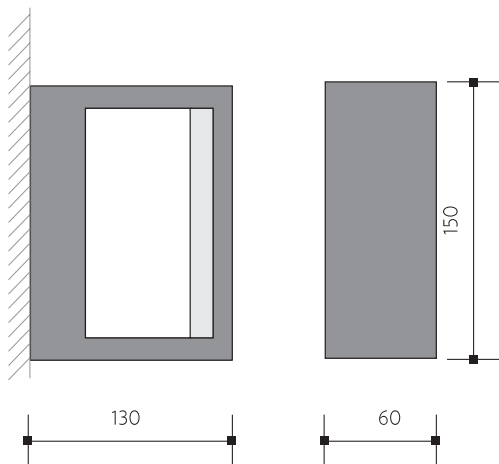

Instalace | Inštalácia | Installation | Installierung

1

2