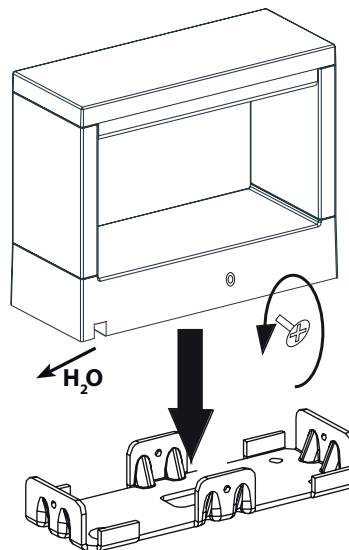

Instalace | Inštalácia | Installation | Installierung

1

2

3

4

5

6

Technické údaje sa môžu zmeniť bez předchozího upozornění.
Technické údaje sa môžu zmeniť bez předchozího upozornění.