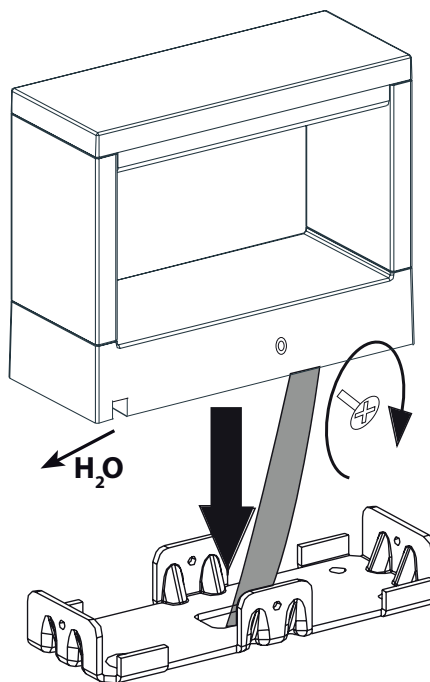

Instalace | Inštalácia | Installation | Installierung

1

2

3

4

5

6

Technické údaje sa môžu zmeniť bez předchozího upozornění.
Technické údaje sa môžu zmeniť bez předchozího upozornění.