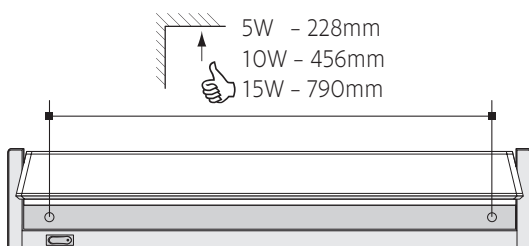

Instalace | Inštalácia | Installation | Installierung

Model	W	lm	K		
PN11100006	5	375	3000	82x28x345	280g
PN11200006	5	425	5000	82x28x345	280g
PN11100007	5	375	3000	82x28x345	280g
PN11200007	5	425	5000	82x28x345	280g
PN11100008	10	750	3000	82x28x572	415g
PN11200008	10	850	5000	82x28x572	415g
PN11100009	10	750	3000	82x28x572	415g
PN11200009	10	850	5000	82x28x572	415g
PN11100010	15	1125	3000	82x28x905	506g
PN11200010	15	1275	5000	82x28x905	506g
PN11100011	15	1125	3000	82x28x905	506g
PN11200011	15	1275	5000	82x28x905	506g

3

1

2

4

Technické údaje se mohou změnit bez předchozího upozornění.
Technické údaje sa môžu zmeniť bez predchádzajúceho upozornenia.

All right reserved.
Alle Rechte vorbehalten.