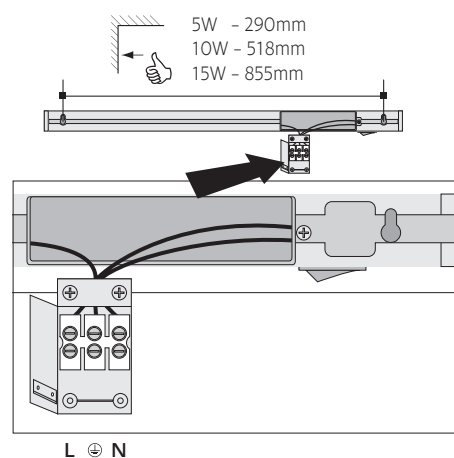

Instalace | Inštalácia | Installation | Installierung

Model	W	lm	K		
PN11100006	5	375	3000	82x28x345	280g
PN11200006	5	425	5000	82x28x345	280g
PN11100007	5	375	3000	82x28x345	280g
PN11200007	5	425	5000	82x28x345	280g
PN11100008	10	750	3000	82x28x572	415g
PN11200008	10	850	5000	82x28x572	415g
PN11100009	10	750	3000	82x28x572	415g
PN11200009	10	850	5000	82x28x572	415g
PN11100010	15	1125	3000	82x28x905	506g
PN11200010	15	1275	5000	82x28x905	506g
PN11100011	15	1125	3000	82x28x905	506g
PN11200011	15	1275	5000	82x28x905	506g

3

1

2

4

Technické údaje se mohou změnit bez předchozího upozornění.
Technické údaje sa môžu zmeniť bez predchádzajúceho upozornenia.

All right reserved.
Alle Rechte vorbehalten.