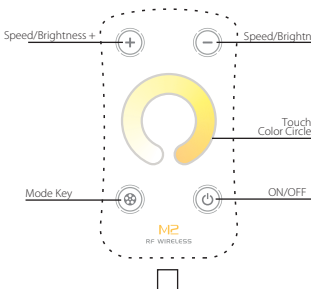

M2-TAS
PN78000102