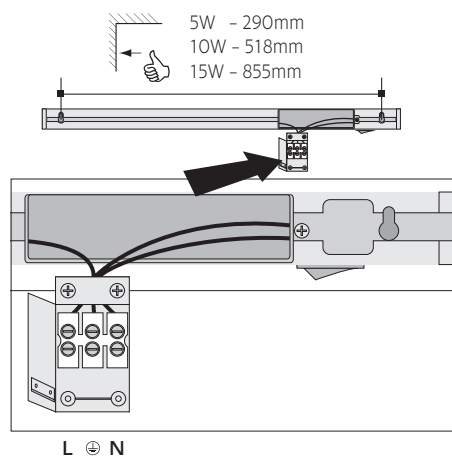

Instalace | Inštalácia | Installation | Installierung

Model	W	lm	K		
PN11100006	5	375	3000	82x28x345	280g
PN11200006	5	425	5000	82x28x345	280g
PN11100007	5	375	3000	82x28x345	280g
PN11200007	5	425	5000	82x28x345	280g
PN11100008	10	750	3000	82x28x572	415g
PN11200008	10	850	5000	82x28x572	415g
PN11100009	10	750	3000	82x28x572	415g
PN11200009	10	850	5000	82x28x572	415g
PN11100010	15	1125	3000	82x28x905	506g
PN11200010	15	1275	5000	82x28x905	506g
PN11100011	15	1125	3000	82x28x905	506g
PN11200011	15	1275	5000	82x28x905	506g

1

2

3

4

Technické údaje se mohou změnit bez předchozího upozornění.
Technické údaje sa môžu zmeniť bez predchádzajúceho upozornenia.

All right reserved.
Alle Rechte vorbehalten.