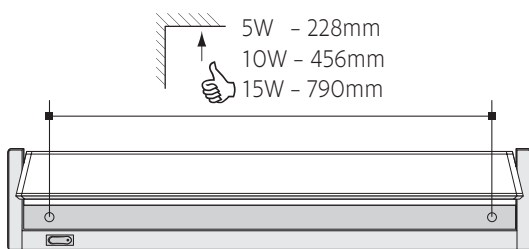

Instalace | Inštalácia | Installation | Installierung

Model	W	lm	K		
PN11100006	5	375	3000	82x28x345	280g
PN11200006	5	425	5000	82x28x345	280g
PN11100007	5	375	3000	82x28x345	280g
PN11200007	5	425	5000	82x28x345	280g
PN11100008	10	750	3000	82x28x572	415g
PN11200008	10	850	5000	82x28x572	415g
PN11100009	10	750	3000	82x28x572	415g
PN11200009	10	850	5000	82x28x572	415g
PN11100010	15	1125	3000	82x28x905	506g
PN11200010	15	1275	5000	82x28x905	506g
PN11100011	15	1125	3000	82x28x905	506g
PN11200011	15	1275	5000	82x28x905	506g

1

2

3

4

Technické údaje se mohou změnit bez předchozího upozornění.
Technické údaje sa môžu zmeniť bez predchádzajúceho upozornenia.

All right reserved.
Alle Rechte vorbehalten.