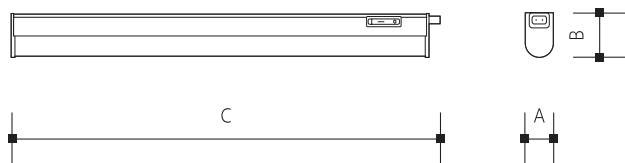

Instalace | Inštalácia | Installation | Installierung

Model	W	lm	K		
PN11100016	4	340	3000	20x35x305	90g
PN11200016	4	380	5000	20x35x305	90g
PN11100017	8	680	3000	20x35x555	135g
PN11200017	8	760	5000	20x35x555	135g
PN11100018	11	935	3000	20x35x855	190g
PN11200018	11	1045	5000	20x35x855	190g
PN11100019	14	1190	3000	20x35x1155	235g
PN11200019	14	1330	5000	20x35x1155	235g