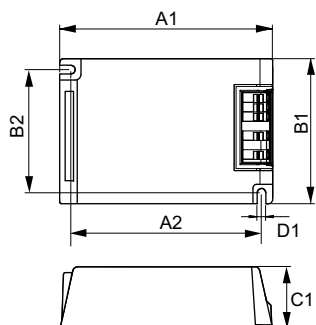

Účinnost při plném zatížení [%]	90,6 %
Wiring	
Kapacita kabelů společných výstupních vodičů (jmen.)	100 pF
Délka kabelů mezi zařízením a světelným zdrojem	1,5 m
Průřez kontaktního vodiče předřadníku	0.50-2.50 mm <sup>2</sup>
Typ konektoru	Insert
System characteristics	
Jmen. příkon předřadníku a zdroje	70 W
Temperature	
Okolní teplota (max.)	50 °C
Okolní teplota (min.)	-20 °C
Teplota skladování (max.)	80 °C
Teplota skladování (min.)	-25 °C
Teplota životnosti pouzdra (jmen.)	80 °C
Teplota životnosti pouzdra (jmen.)	80 °C
Maximální teplota (max.)	80 °C

### Rozměrové výkresy

HID-PV C 70 /S CDM 220-240V 50/60Hz NG

Product	D1	C1	A1	A2	B1	B2
HID-PV C 70 /S CDM	4,9 mm	32,2	109,6	98,5	74,4	63,7
220-240V 50/60Hz NG		mm	mm	mm	mm	mm