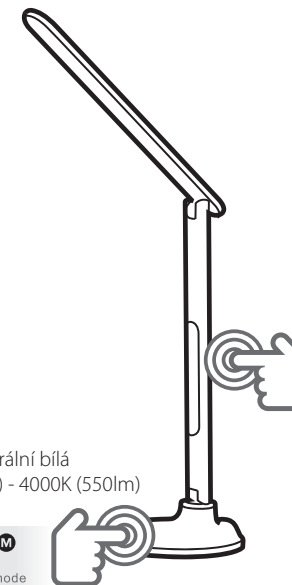

MODE

přepínání barvy světla:

studená bílá - teplá bílá - neutrální bílá
5000K (300lm) - 3000K (250lm) - 4000K (550lm)