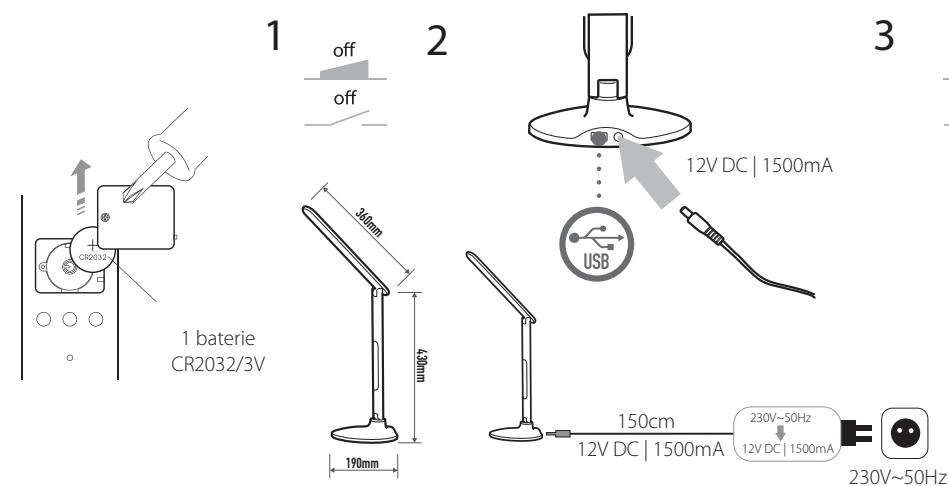

Příslušenství

Adaptér 230V~50Hz → 12V DC | 1500mA, kabel (150cm)

Při mechanickém poškození nebo neodborné manipulaci nemůže být uznána záruka.

Instalace

FUNKCE

ON | OFF

zapnutí | vypnutí

UP | DOWN