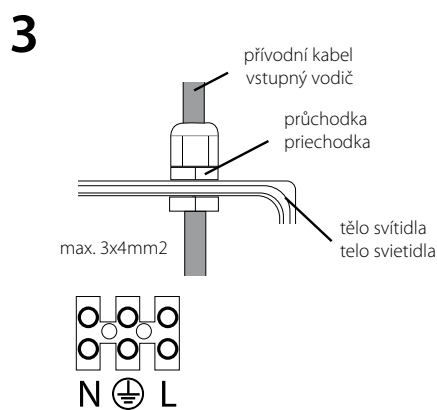

Děkujeme, že jste si vybrali výrobek firmy PANLUX s.r.o.

Technické údaje

Model	Napětí	Přiklon	Pátice	IP	Třída ochrany	Provozní teplota	Rozměry výrobku A/B/C/D mm	Hmotnost výrobku	Tlumivka
GALEON 150W PC	230V~50Hz	150W	E27	IP20	I	-40°~+105°C	Ø495/650/Ø235/280mm	6,68kg	1,80A
GALEON 250W PC	230V~50Hz	250W	E40	IP20	I	-40°~+105°C	Ø495/650/Ø235/280mm	6,68kg	2,13A
GALEON 400W PC	230V~50Hz	400W	E40	IP20	I	-40°~+105°C	Ø495/650/Ø235/280mm	7,55kg	3,50A
GALEON 150W AL	230V~50Hz	150W	E27	IP20	I	-40°~+105°C	Ø480/610/Ø235/280mm	5,55kg	1,80A
GALEON 250W AL	230V~50Hz	250W	E40	IP20	I	-40°~+105°C	Ø480/610/Ø235/280mm	5,55kg	2,13A
GALEON 400W AL	230V~50Hz	400W	E40	IP20	I	-40°~+105°C	Ø480/610/Ø235/280mm	6,42kg	3,50A
GALEON 150W AL/IP	230V~50Hz	150W	E27	IP65	I	-40°~+105°C	Ø480/610/Ø235/280mm	5,55kg	1,80A
GALEON 250W AL/IP	230V~50Hz	250W	E40	IP65	I	-40°~+105°C	Ø480/610/Ø235/280mm	5,55kg	2,13A
GALEON 400W AL/IP	230V~50Hz	400W	E40	IP65	I	-40°~+105°C	Ø480/610/Ø235/280mm	6,42kg	3,50A

Upozornění

Před použitím výrobek zkontrolujte, je-li jakákoliv část poškozena, nepoužívejte jej.

Před každou manipulací se ujistěte, že je elektrický přívod odpojený.

V případě poruchy zařízení neopravujte ani nerozebírejte.

Doporučujeme používat výhradně metalhalogenidové (HI) světelné zdroje PANLUX.

Při mechanickém poškození nebo neodborné manipulaci nemůže být uznána záruka.

Instalace | Inštalácia

MODEL: MHG-150PC, MHG-150AL
MHG-250PC, MHG-250AL
MHG-400PC, MHG-400AL
MHG-150AL/IP, MHG-250AL/IP
MHG-400AL/IP

GALEON

Priemyselné svietidlo

Pred použitím tohoto výrobku si prosím přečtete návod a postupujte podle bezpečnostních instrukcí. Inštaláciu zverte odbornej osobe/firme.

Ďakujeme, že ste si vybrali výrobok firmy PANLUX s.r.o.

Technické údaje

Model	Napätie	Přiklon	Pátice	IP	Třída ochrany	Prevažková teplota	Rozměry výrobku A/B/C/D mm	Hmotnost výrobku	Tlumivka
GALEON 150W PC	230V~50Hz	150W	E27	IP20	I	-40°~+105°C	Ø495/650/Ø235/280mm	6,68kg	1,80A
GALEON 250W PC	230V~50Hz	250W	E40	IP20	I	-40°~+105°C	Ø495/650/Ø235/280mm	6,68kg	2,13A
GALEON 400W PC	230V~50Hz	400W	E40	IP20	I	-40°~+105°C	Ø495/650/Ø235/280mm	7,55kg	3,50A
GALEON 150W AL	230V~50Hz	150W	E27	IP20	I	-40°~+105°C	Ø480/610/Ø235/280mm	5,55kg	1,80A
GALEON 250W AL	230V~50Hz	250W	E40	IP20	I	-40°~+105°C	Ø480/610/Ø235/280mm	5,55kg	2,13A
GALEON 400W AL	230V~50Hz	400W	E40	IP20	I	-40°~+105°C	Ø480/610/Ø235/280mm	6,42kg	3,50A
GALEON 150W AL/IP	230V~50Hz	150W	E27	IP65	I	-40°~+105°C	Ø480/610/Ø235/280mm	5,55kg	1,80A
GALEON 250W AL/IP	230V~50Hz	250W	E40	IP65	I	-40°~+105°C	Ø480/610/Ø235/280mm	5,55kg	2,13A
GALEON 400W AL/IP	230V~50Hz	400W	E40	IP65	I	-40°~+105°C	Ø480/610/Ø235/280mm	6,42kg	3,50A

Upozornenie

Pred použitím výrobok skontrolujte, ak je ktorákoľvek časť poškodená, nepoužívajte ho.

Pred každou manipuláciou sa uistite, že je elektrický prívod odpojený.

V prípade poruchy zariadenie neopravujte ani nerozoberajte.

Doporučujeme používať výhradne metalhalogenidové (HI) svetelné zdroje PANLUX.

Pri mechanickom poškodení alebo pri neodbornej manipulácii nemôže byť uznaná záruka.