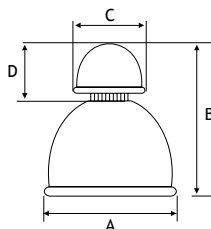

Děkujeme, že jste si vybrali výrobek firmy PANLUX s.r.o.

Technické údaje

Model	Napětí	Přiklon	Pátice	IP	Třída ochrany	Provozní teplota	Rozměry výrobku A/B/C/D mm	Hmotnost výrobku	Tlumivka
GALEON 150W PC	230V~50Hz	150W	E27	IP20	I	-40°~+105°C	Ø495/650/Ø235/280mm	6,68kg	1,80A
GALEON 250W PC	230V~50Hz	250W	E40	IP20	I	-40°~+105°C	Ø495/650/Ø235/280mm	6,68kg	2,13A
GALEON 400W PC	230V~50Hz	400W	E40	IP20	I	-40°~+105°C	Ø495/650/Ø235/280mm	7,55kg	3,50A
GALEON 150W AL	230V~50Hz	150W	E27	IP20	I	-40°~+105°C	Ø480/610/Ø235/280mm	5,55kg	1,80A
GALEON 250W AL	230V~50Hz	250W	E40	IP20	I	-40°~+105°C	Ø480/610/Ø235/280mm	5,55kg	2,13A
GALEON 400W AL	230V~50Hz	400W	E40	IP20	I	-40°~+105°C	Ø480/610/Ø235/280mm	6,42kg	3,50A
GALEON 150W AL/IP	230V~50Hz	150W	E27	IP65	I	-40°~+105°C	Ø480/610/Ø235/280mm	5,55kg	1,80A
GALEON 250W AL/IP	230V~50Hz	250W	E40	IP65	I	-40°~+105°C	Ø480/610/Ø235/280mm	5,55kg	2,13A
GALEON 400W AL/IP	230V~50Hz	400W	E40	IP65	I	-40°~+105°C	Ø480/610/Ø235/280mm	6,42kg	3,50A