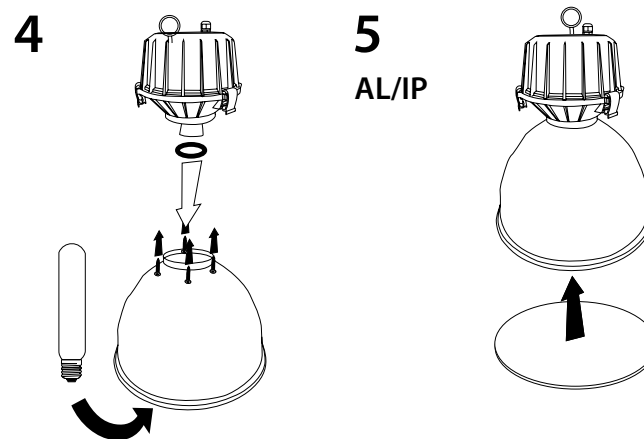

Děkujeme, že jste si vybrali výrobek firmy PANLUX s.r.o.

Technické údaje

Model	Napětí	Přiklon	Pátice	IP	Třída ochrany	Provozní teplota	Rozměry výrobku A/B/C/D mm	Hmotnost výrobku	Tlumivka
GALEON 150W PC	230V~50Hz	150W	E27	IP20	I	-40°~+105°C	Ø495/650/Ø235/280mm	6,68kg	1,80A
GALEON 250W PC	230V~50Hz	250W	E40	IP20	I	-40°~+105°C	Ø495/650/Ø235/280mm	6,68kg	2,13A
GALEON 400W PC	230V~50Hz	400W	E40	IP20	I	-40°~+105°C	Ø495/650/Ø235/280mm	7,55kg	3,50A
GALEON 150W AL	230V~50Hz	150W	E27	IP20	I	-40°~+105°C	Ø480/610/Ø235/280mm	5,55kg	1,80A
GALEON 250W AL	230V~50Hz	250W	E40	IP20	I	-40°~+105°C	Ø480/610/Ø235/280mm	5,55kg	2,13A
GALEON 400W AL	230V~50Hz	400W	E40	IP20	I	-40°~+105°C	Ø480/610/Ø235/280mm	6,42kg	3,50A
GALEON 150W AL/IP	230V~50Hz	150W	E27	IP65	I	-40°~+105°C	Ø480/610/Ø235/280mm	5,55kg	1,80A
GALEON 250W AL/IP	230V~50Hz	250W	E40	IP65	I	-40°~+105°C	Ø480/610/Ø235/280mm	5,55kg	2,13A
GALEON 400W AL/IP	230V~50Hz	400W	E40	IP65	I	-40°~+105°C	Ø480/610/Ø235/280mm	6,42kg	3,50A

Upozornění

Před použitím výrobek zkontrolujte, je-li jakákoliv část poškozena, nepoužívejte jej.

Před každou manipulací se ujistěte, že je elektrický přívod odpojený.

V případě poruchy zařízení neopravujte ani nerozebírejte.

Doporučujeme používat výhradně metalhalogenidové (HI) světelné zdroje PANLUX.

Při mechanickém poškození nebo neodborné manipulaci nemůže být uznána záruka.

Instalace | Inštalácia

MODEL: MHG-150PC, MHG-150AL
MHG-250PC, MHG-250AL
MHG-400PC, MHG-400AL
MHG-150AL/IP, MHG-250AL/IP
MHG-400AL/IP

GALEON

Priemyselné svietidlo

Pred použitím tohoto výrobku si prosím přečtete návod a postupujte podle bezpečnostních instrukcí. Inštaláciu zverte odbornej osobe/firme.

Ďakujeme, že ste si vybrali výrobok firmy PANLUX s.r.o.

Technické údaje

Model	Napätie	Přiklon	Pátice	IP	Třída ochrany	Prevažková teplota	Rozměry výrobku A/B/C/D mm	Hmotnost výrobku	Tlumivka
GALEON 150W PC	230V~50Hz	150W	E27	IP20	I	-40°~+105°C	Ø495/650/Ø235/280mm	6,68kg	1,80A
GALEON 250W PC	230V~50Hz	250W	E40	IP20	I	-40°~+105°C	Ø495/650/Ø235/280mm	6,68kg	2,13A
GALEON 400W PC	230V~50Hz	400W	E40	IP20	I	-40°~+105°C	Ø495/650/Ø235/280mm	7,55kg	3,50A
GALEON 150W AL	230V~50Hz	150W	E27	IP20	I	-40°~+105°C	Ø480/610/Ø235/280mm	5,55kg	1,80A
GALEON 250W AL	230V~50Hz	250W	E40	IP20	I	-40°~+105°C	Ø480/610/Ø235/280mm	5,55kg	2,13A
GALEON 400W AL	230V~50Hz	400W	E40	IP20	I	-40°~+105°C	Ø480/610/Ø235/280mm	6,42kg	3,50A
GALEON 150W AL/IP	230V~50Hz	150W	E27	IP65	I	-40°~+105°C	Ø480/610/Ø235/280mm	5,55kg	1,80A
GALEON 250W AL/IP	230V~50Hz	250W	E40	IP65	I	-40°~+105°C	Ø480/610/Ø235/280mm	5,55kg	2,13A
GALEON 400W AL/IP	230V~50Hz	400W	E40	IP65	I	-40°~+105°C	Ø480/610/Ø235/280mm	6,42kg	3,50A

Upozornenie

Pred použitím výrobok skontrolujte, ak je ktorákoľvek časť poškodená, nepoužívajte ho.

Pred každou manipuláciou sa uistite, že je elektrický prívod odpojený.

V prípade poruchy zariadenie neopravujte ani nerozoberajte.

Doporučujeme používať výhradne metalhalogenidové (HI) svetelné zdroje PANLUX.

Pri mechanickom poškodení alebo pri neodbornej manipulácii nemôže byť uznaná záruka.