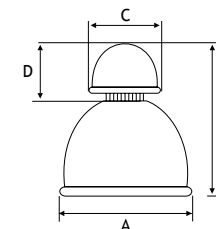

Technické údaje

Model	Napätie	Přiklon	Pátice	IP	Třída ochrany	Prevažková teplota	Rozměry výrobku A/B/C/D mm	Hmotnost výrobku	Tlumivka
GALEON 150W PC	230V~50Hz	150W	E27	IP20	I	-40°~+105°C	Ø495/650/Ø235/280mm	6,68kg	1,80A
GALEON 250W PC	230V~50Hz	250W	E40	IP20	I	-40°~+105°C	Ø495/650/Ø235/280mm	6,68kg	2,13A
GALEON 400W PC	230V~50Hz	400W	E40	IP20	I	-40°~+105°C	Ø495/650/Ø235/280mm	7,55kg	3,50A
GALEON 150W AL	230V~50Hz	150W	E27	IP20	I	-40°~+105°C	Ø480/610/Ø235/280mm	5,55kg	1,80A
GALEON 250W AL	230V~50Hz	250W	E40	IP20	I	-40°~+105°C	Ø480/610/Ø235/280mm	5,55kg	2,13A
GALEON 400W AL	230V~50Hz	400W	E40	IP20	I	-40°~+105°C	Ø480/610/Ø235/280mm	6,42kg	3,50A
GALEON 150W AL/IP	230V~50Hz	150W	E27	IP65	I	-40°~+105°C	Ø480/610/Ø235/280mm	5,55kg	1,80A
GALEON 250W AL/IP	230V~50Hz	250W	E40	IP65	I	-40°~+105°C	Ø480/610/Ø235/280mm	5,55kg	2,13A
GALEON 400W AL/IP	230V~50Hz	400W	E40	IP65	I	-40°~+105°C	Ø480/610/Ø235/280mm	6,42kg	3,50A