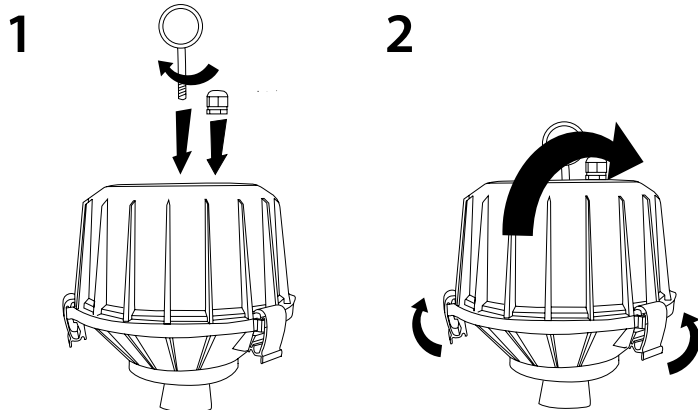

Děkujeme, že jste si vybrali výrobek firmy PANLUX s.r.o.

Technické údaje

Model	Napětí	Přiklon	Pátice	IP	Třída ochrany	Provozní teplota	Rozměry výrobku A/B/C/D mm	Hmotnost výrobku	Tlumivka
GALEON 150W PC	230V~50Hz	150W	E27	IP20	I	-40°~+105°C	Ø495/650/Ø235/280mm	6,68kg	1,80A
GALEON 250W PC	230V~50Hz	250W	E40	IP20	I	-40°~+105°C	Ø495/650/Ø235/280mm	6,68kg	2,13A
GALEON 400W PC	230V~50Hz	400W	E40	IP20	I	-40°~+105°C	Ø495/650/Ø235/280mm	7,55kg	3,50A
GALEON 150W AL	230V~50Hz	150W	E27	IP20	I	-40°~+105°C	Ø480/610/Ø235/280mm	5,55kg	1,80A
GALEON 250W AL	230V~50Hz	250W	E40	IP20	I	-40°~+105°C	Ø480/610/Ø235/280mm	5,55kg	2,13A
GALEON 400W AL	230V~50Hz	400W	E40	IP20	I	-40°~+105°C	Ø480/610/Ø235/280mm	6,42kg	3,50A
GALEON 150W AL/IP	230V~50Hz	150W	E27	IP65	I	-40°~+105°C	Ø480/610/Ø235/280mm	5,55kg	1,80A
GALEON 250W AL/IP	230V~50Hz	250W	E40	IP65	I	-40°~+105°C	Ø480/610/Ø235/280mm	5,55kg	2,13A
GALEON 400W AL/IP	230V~50Hz	400W	E40	IP65	I	-40°~+105°C	Ø480/610/Ø235/280mm	6,42kg	3,50A

Upozornění

Před použitím výrobek zkontrolujte, je-li jakákoliv část poškozena, nepoužívejte jej.

Před každou manipulací se ujistěte, že je elektrický přívod odpojený.

V případě poruchy zařízení neopravujte ani nerozebírejte.

Doporučujeme používat výhradně metalhalogenidové (HI) světelné zdroje PANLUX.

Při mechanickém poškození nebo neodborné manipulaci nemůže být uznána záruka.

Instalace | Inštalácia

MODEL: MHG-150PC, MHG-150AL
MHG-250PC, MHG-250AL
MHG-400PC, MHG-400AL
MHG-150AL/IP, MHG-250AL/IP
MHG-400AL/IP

GALEON

Priemyselné svietidlo

Pred použitím tohoto výrobku si prosím přečtete návod a postupujte podle bezpečnostních instrukcí. Inštaláciu zverte odbornej osobe/firme.

Ďakujeme, že ste si vybrali výrobok firmy PANLUX s.r.o.

Technické údaje

Model	Napätie	Přiklon	Pátice	IP	Třída ochrany	Prevažková teplota	Rozměry výrobku A/B/C/D mm	Hmotnost výrobku	Tlumivka
GALEON 150W PC	230V~50Hz	150W	E27	IP20	I	-40°~+105°C	Ø495/650/Ø235/280mm	6,68kg	1,80A
GALEON 250W PC	230V~50Hz	250W	E40	IP20	I	-40°~+105°C	Ø495/650/Ø235/280mm	6,68kg	2,13A
GALEON 400W PC	230V~50Hz	400W	E40	IP20	I	-40°~+105°C	Ø495/650/Ø235/280mm	7,55kg	3,50A
GALEON 150W AL	230V~50Hz	150W	E27	IP20	I	-40°~+105°C	Ø480/610/Ø235/280mm	5,55kg	1,80A
GALEON 250W AL	230V~50Hz	250W	E40	IP20	I	-40°~+105°C	Ø480/610/Ø235/280mm	5,55kg	2,13A
GALEON 400W AL	230V~50Hz	400W	E40	IP20	I	-40°~+105°C	Ø480/610/Ø235/280mm	6,42kg	3,50A
GALEON 150W AL/IP	230V~50Hz	150W	E27	IP65	I	-40°~+105°C	Ø480/610/Ø235/280mm	5,55kg	1,80A
GALEON 250W AL/IP	230V~50Hz	250W	E40	IP65	I	-40°~+105°C	Ø480/610/Ø235/280mm	5,55kg	2,13A
GALEON 400W AL/IP	230V~50Hz	400W	E40	IP65	I	-40°~+105°C	Ø480/610/Ø235/280mm	6,42kg	3,50A

Upozornenie

Pred použitím výrobok skontrolujte, ak je ktorákoľvek časť poškodená, nepoužívajte ho.

Pred každou manipuláciou sa uistite, že je elektrický prívod odpojený.

V prípade poruchy zariadenie neopravujte ani nerozoberajte.

Doporučujeme používať výhradne metalhalogenidové (HI) svetelné zdroje PANLUX.

Pri mechanickom poškodení alebo pri neodbornej manipulácii nemôže byť uznaná záruka.